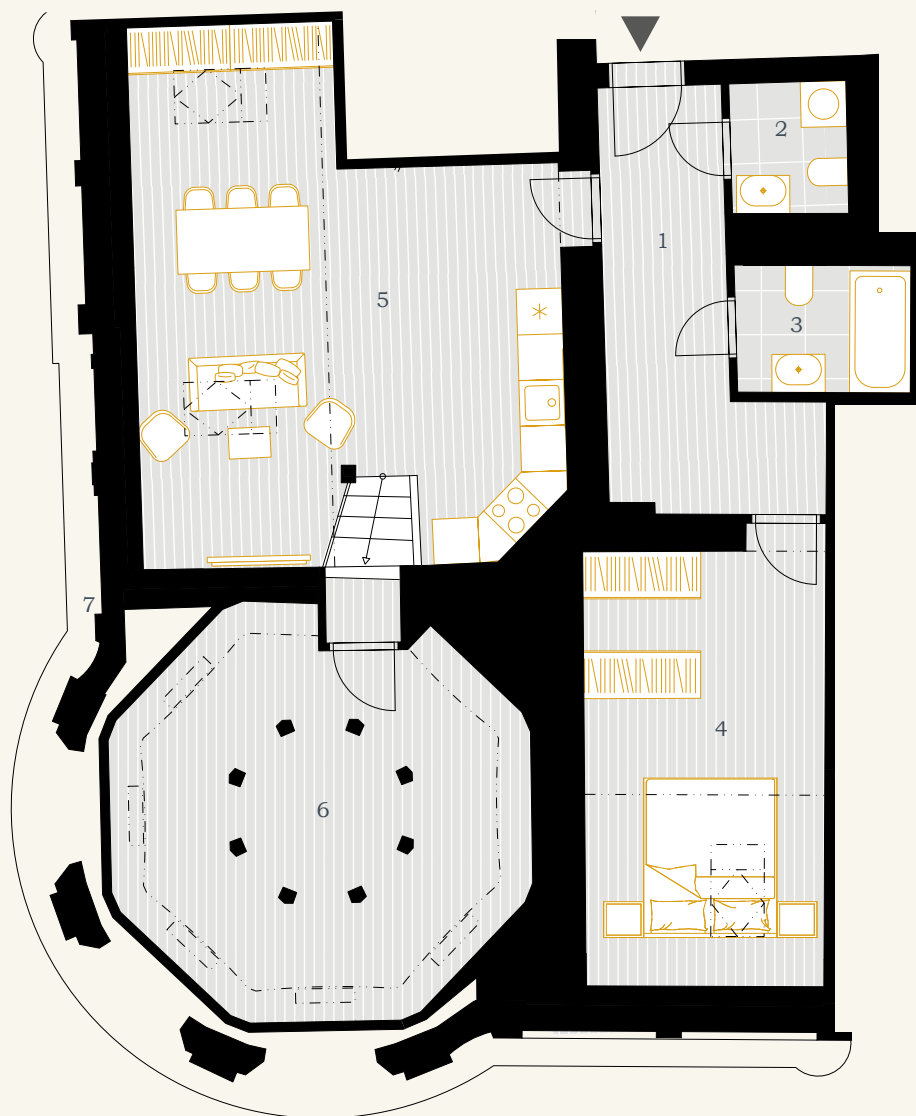

BYT 6.3

3+KK

101,24 m²

6.NP

Poznámka: Plochy jednotlivých místností jsou pouze orientační. Vybrazovaný nábytek a kuchyňská linka ani spotřebiče nejsou součástí bytu. Zobrazené formátování povrchu podlah je pouze grafický symbol.

REZIDENCE NORSKÁ

1	chodba	11,09 m ²
2	WC	2,72 m ²
3	koupelna	3,91 m ²
4	pokoj	18,42 m ²
5	obývací pokoj+kk	35,52 m ²
6	pracovna	24,44 m ²
UŽITNÁ PLOCHA JEDNOTKY		96,10 m²
PODLAHOVÁ PLOCHA JEDNOTKY		101,24 m²
sklep č. 5.4		2,31 m ²