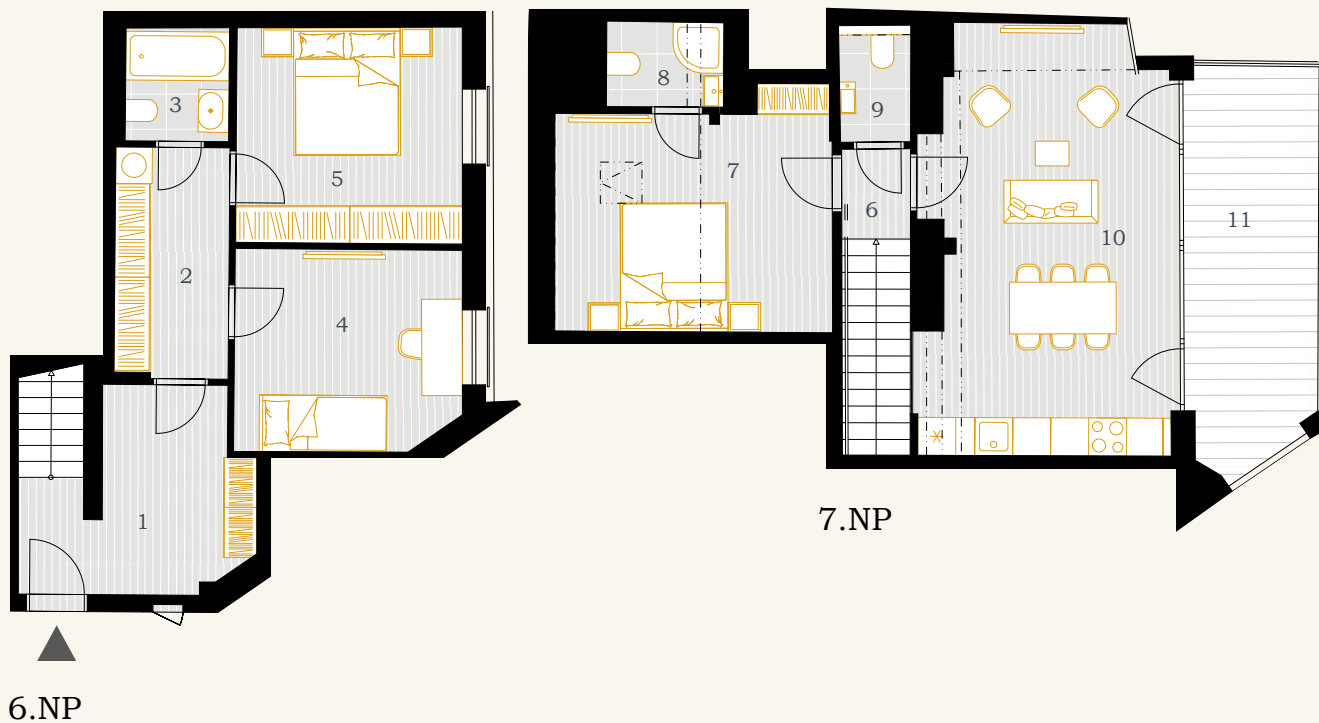

BYT 7.3

4+KK

104,26 m²

6.-7.NP

REZIDENCE NORSKÁ

7.NP

6.NP

1	zádveři	10,26 m ²
2	chodba	7,31 m ²
3	koupelna	3,13 m ²
4	pokoj	12,18 m ²
5	pokoj	13,16 m ²
6	schodiště	6,01 m ²
7	pokoj	15,62 m ²
8	koupelna	2,57 m ²
9	WC	1,98 m ²
10	obývací pokoj + kk	26,61 m ²
UŽITNÁ PLOCHA JEDNOTKY		98,82 m²
PODLAHOVÁ PLOCHA JEDNOTKY		104,26 m²
11	terasa	13,02 m ²
sklep č. 5.14		2,61 m ²

Poznámka: Plochy jednotlivých místností jsou pouze orientační. Vyobrazený nábytek a kuchyňská linka ani spotřebiče nejsou součástí bytu. Zobrazené formátování povrchu podlah je pouze grafický symbol.

WWW.REZIDENCENORSKA.CZ