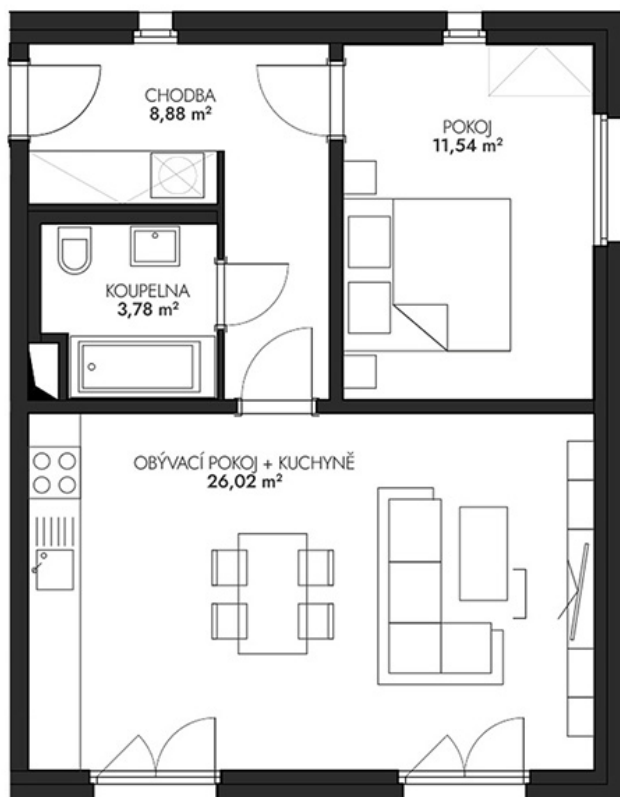

NOVÉ BYTY - Praha - Dubeč

Byt č. 4 (A.1.4)

Byt. dům č.: BD A
Patro: 1. NP
Dispozice: 2+kk

Celková plocha: 50.2 m²
Plocha zahrádky: 130.0 m²

Veškeré texty, materiály, dokumenty, údaje, modely, vizualizace, vyobrazení a jiné podklady prezentované na těchto webových stránkách jsou pouze ilustrační, nejsou závazné a nepředstavují nabídku ani návrh na uzavření smlouvy. Provozovatel těchto webových stránek si zároveň vyhrazuje právo na jejich změnu.