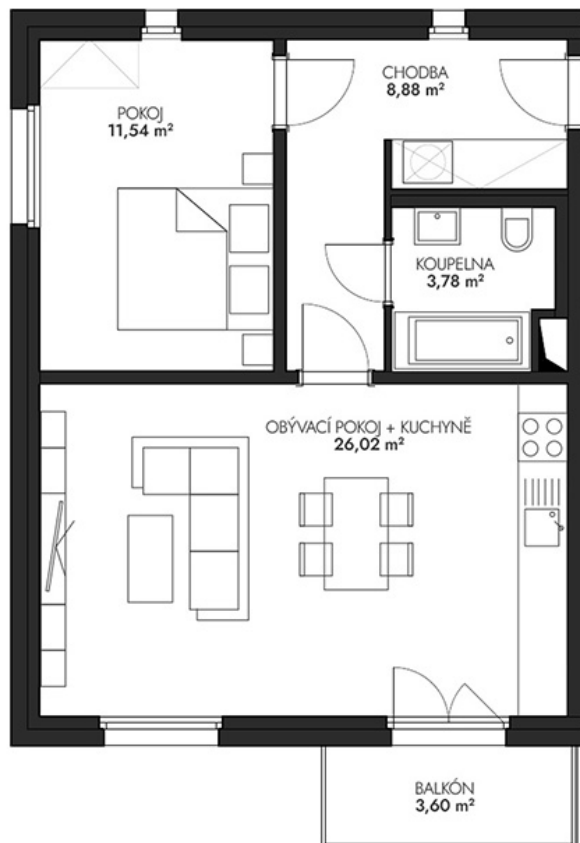

NOVÉ BYTY - Praha - Dubeč

Byt č. 5 (A.2.1)

Byt. dům č.: BD A
Patro: 2. NP
Dispozice: 2+kk

Celková plocha: 50.2 m²
Balkón: 3.6 m²

Veškeré texty, materiály, dokumenty, údaje, modely, vizualizace, vyobrazení a jiné podklady prezentované na těchto webových stránkách jsou pouze ilustrační, nejsou závazné a nepředstavují nabídku ani návrh na uzavření smlouvy. Provozovatel těchto webových stránek si zároveň vyhrazuje právo na jejich změnu.