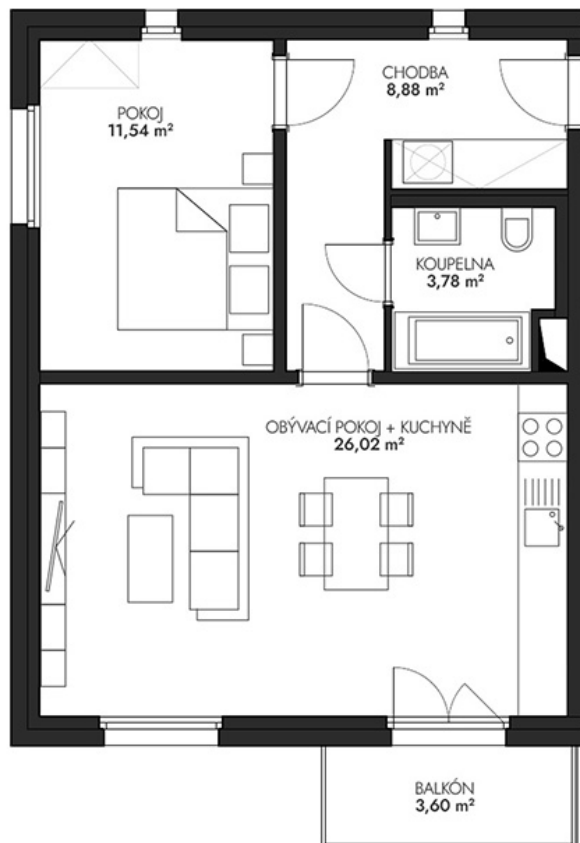

NOVÉ BYTY - Praha - Dubeč

Byt č. 6 (A.2.2)

Byt. dům č.: BD A
Patro: 2. NP
Dispozice: 2+kk

Celková plocha: 39.0 m²
Balkón: 3.6 m²

Veškeré texty, materiály, dokumenty, údaje, modely, vizualizace, vyobrazení a jiné podklady prezentované na těchto webových stránkách jsou pouze ilustrační, nejsou závazné a nepředstavují nabídku ani návrh na uzavření smlouvy. Provozovatel těchto webových stránek si zároveň vyhrazuje právo na jejich změnu.