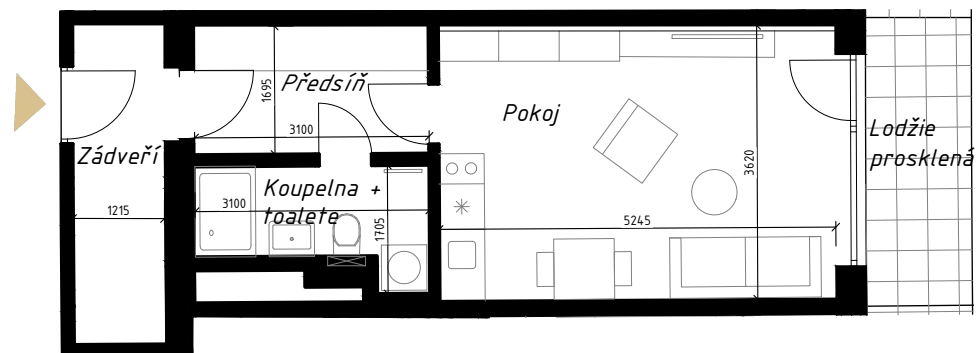

BYT A 4.02 1+kk (studio)

Zádvěří:	5,2 m ²
Předsíň:	5,3 m ²
Koupelna + toaleta:	4,1 m ²
Pokoj:	18,7 m ²
Lodžie prosklená:	4,8 m ²
Celková plocha:	33,2 m ² (38,0 m ²)

*(vč. terasy / balkónu / lodžie)

Podlahová plocha jednotky: 36,5 m²

SCHÉMA UMÍSTĚNÍ JEDNOTKY NA PODLAŽÍ / M 1:1000

0 1 5 m

PŮDORYS JEDNOTKY / M 1:100