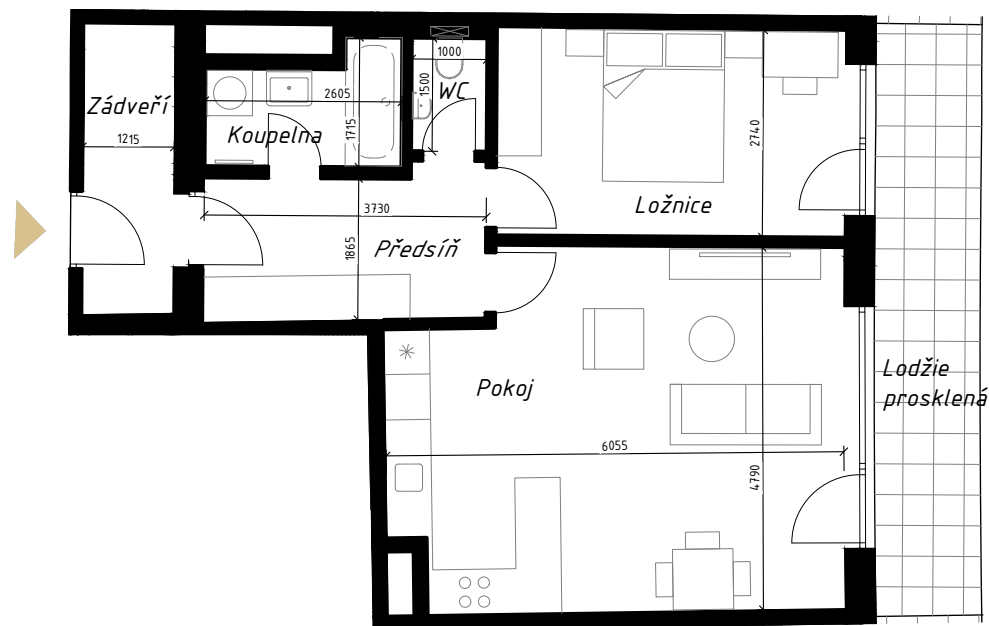

BYT A 4.05 2+kk (studio)

Zádvěří:	4,7 m ²
Předsíň:	7,3 m ²
Koupelna:	3,7 m ²
WC:	1,5 m ²
Ložnice:	12,7 m ²
Pokoj:	27,3 m ²
Lodžie prosklená:	9,8 m ²
Celková plocha:	57,1 m ² (66,9 m ²)
*(vč. terasy / balkónu / lodžie)	
<i>Podlahová plocha jednotky:</i>	<i>61,1 m²</i>

SCHÉMA UMÍSTĚNÍ JEDNOTKY NA PODLAŽÍ / M 1:1000

0 1 5 m

PŮDORYS JEDNOTKY / M 1:100