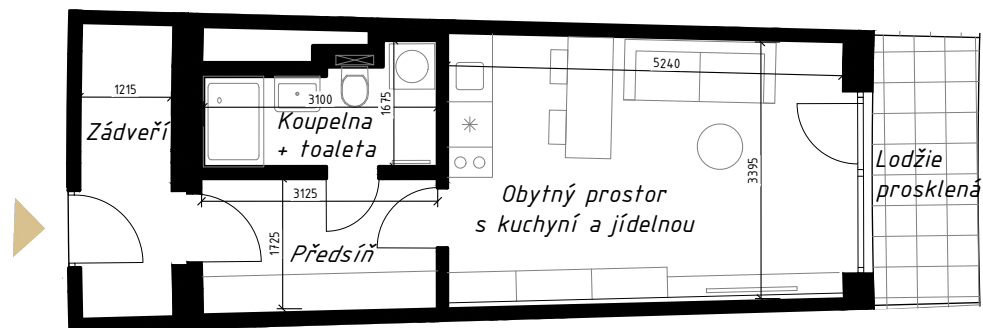

BYT B 4.07 1+kk

Zádveř:	4,7 m ²
Předsíň:	5,5 m ²
Koupelna + toaleta:	4,2 m ²
Obytný prostor s kuchyní a jídelnou:	18,0 m ²
Lodžie prosklená:	4,4 m ²
Celková plocha:	32,4 m² (36,9 m²)
	<small>*(vč. terasy / balkónu / lodžie)</small>
Podlahová plocha jednotky:	35,6 m²

SCHÉMA UMÍSTĚNÍ JEDNOTKY NA PODLAŽÍ / M 1:1000

0 1 5 m

PŮDORYS JEDNOTKY / M 1:100