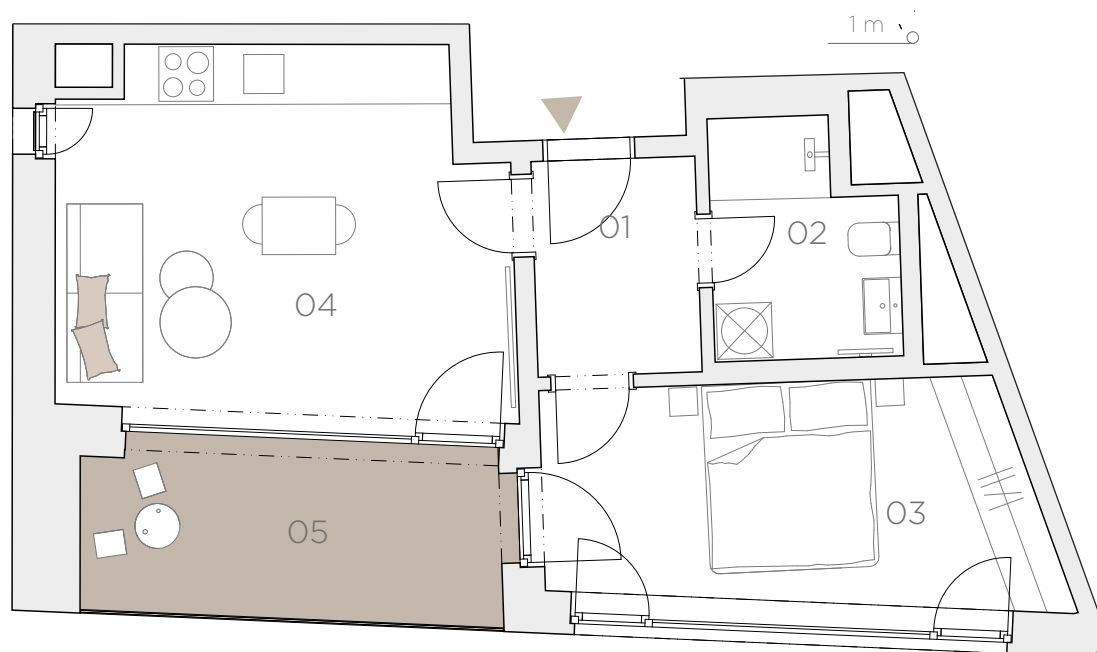

BARRANDEZ-VOUS

ČÍSLO BYTU
NUMBER OF APARTMENT

3.02

PODLAŽÍ
FLOOR

3

DISPOZICE
NUMBER OF ROOMS

2+kk

m²/sqm

01	PŘEDSÍŇ Hall	4,64
02	KOUPELNA Bathroom	4,99
03	LOŽNICE Bedroom	13,01
04	OBÝVACÍ POKOJ + KK Living Room + Kitchen	19,65
PODLAHOVÁ PLOCHA BYTU Total Interior Area		42,29
PRODEJNÍ PLOCHA BYTU* Total Apartment Area		44,99
05	LODŽIE Loggia	9,23