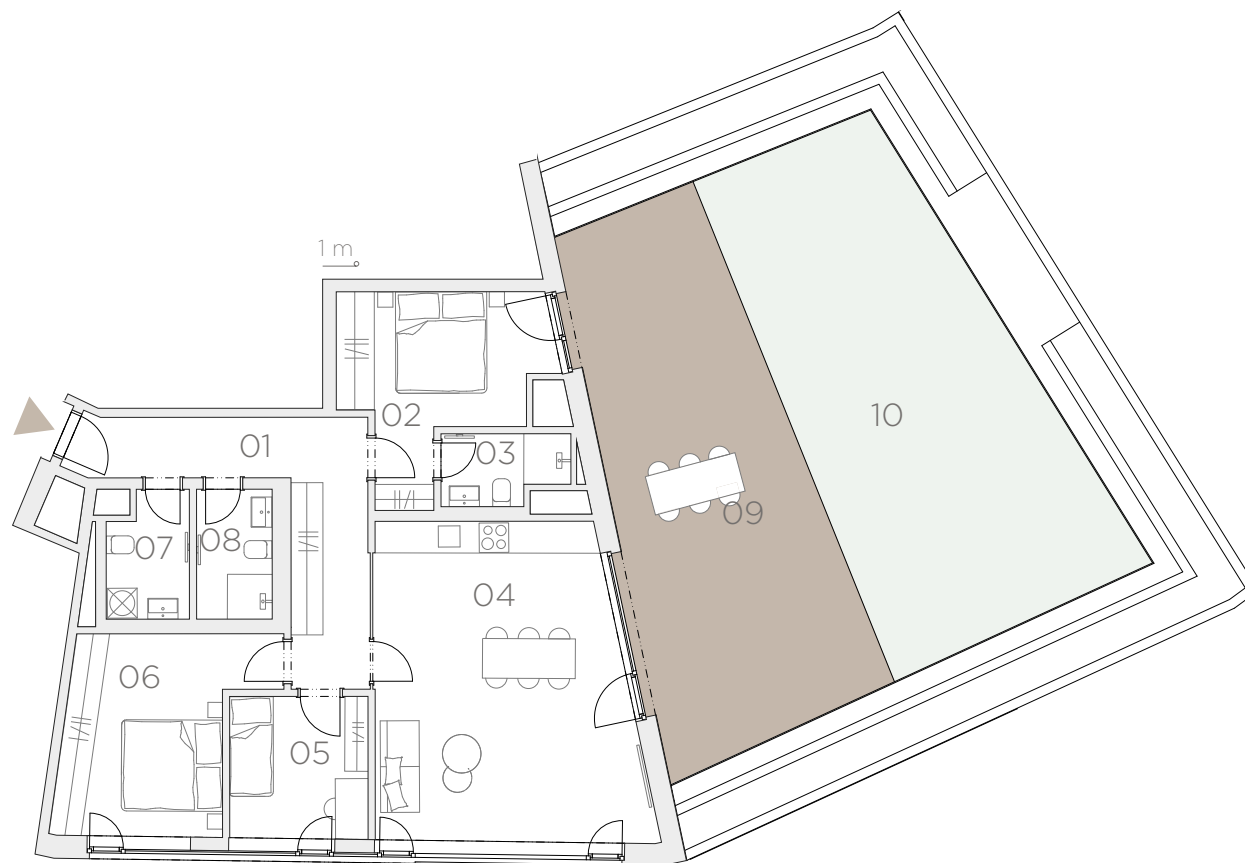

BARRANDEZ-VOUS

ČÍSLO BYTU
NUMBER OF APARTMENT

PODLAŽÍ
FLOOR

DISPOZICE
NUMBER OF ROOMS

6.03

6

4+kk

m²/sqm

| | | |
|---|---|---------------|
| 01 | PŘEDSÍŇ Hall | 14,88 |
| 02 | LOŽNICE Bedroom | 13,42 |
| 03 | KOUPELNA Bathroom | 3,42 |
| 04 | OBÝVACÍ POKOJ + KK Living Room + Kitchen | 33,47 |
| 05 | POKOJ Room | 8,00 |
| 06 | LOŽNICE Bedroom | 14,58 |
| 07 | KOUPELNA Bathroom | 4,00 |
| 08 | KOUPELNA Bathroom | 4,00 |
| PODLAHOVÁ PLOCHA BYTU Total Interior Area | | 95,76 |
| PRODEJNÍ PLOCHA BYTU* Total Apartment Area | | 104,92 |
| 09 | TERASA Terrace | 44,91 |
| 10 | ZELENÁ STŘECHA Roof Garden | 51,97 |