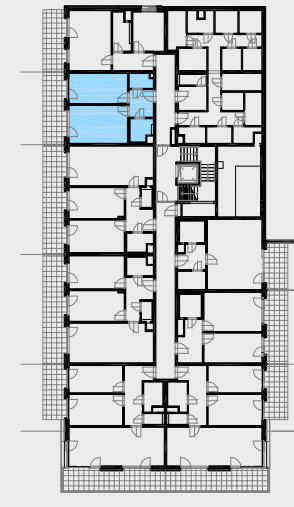

Půdorys podlaží

Pohled