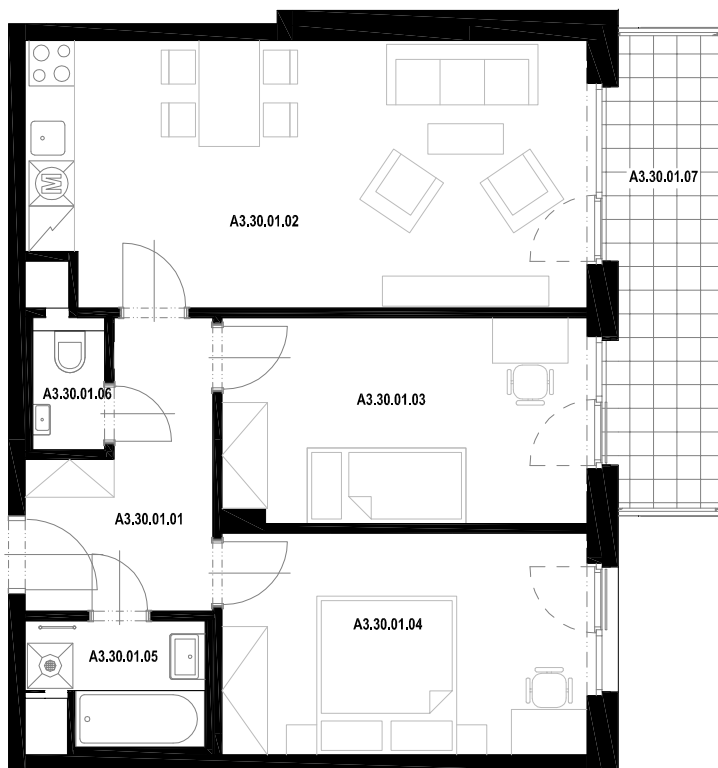

Objekt A3
Byt číslo A3.30.01
Dispozice 3+kk
Podlaží 3. NP

A3.30.01.01	CHODBA	7,4 m²
A3.30.01.02	OP+KK	25,8 m²
A3.30.01.03	POKOJ	13,0 m²
A3.30.01.04	POKOJ	14,2 m²
A3.30.01.05	KOUPELNA	3,5 m²
A3.30.01.06	WC	1,5 m²

Užitná plocha 65,4 m²
Celková podlahová plocha 70,9 m²

A3.30.01.07 BALKON 8,7 m²

měřítko 1 : 100
0 1 2 3m

Upozornění: Plochy jednotlivých místností jsou orientační, podlahová plocha bytů je vypočtena dle nařízení vlády č. 366/2013 Sb.

Vyobrazené zařízení v plánech bytů (nábytek, kuchyňská linka, elektrické spotřebiče atd.) není součástí dodávky. Rozsah dodávky je specifikován ve standardu. Investor si vyhrazuje právo na drobné úpravy.