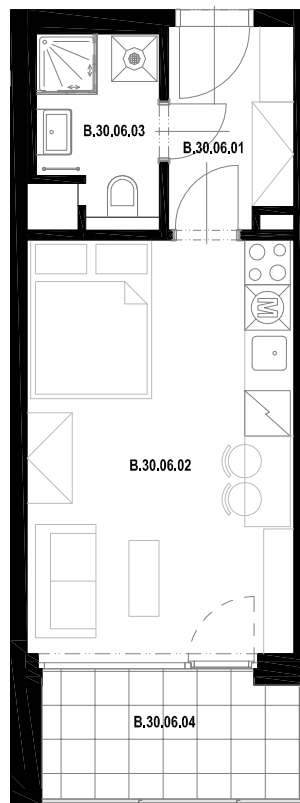

Objekt B
Byt číslo B.30.06
Dispozice 1+kk
Podlaží 1. NP

B.30.06.01	CHODBA	4,4 m ²
B.30.06.02	OP+KK	19,3 m ²
B.30.06.03	KOUPELNA	3,7 m ²

Užitná plocha 27,4 m²
Celková podlahová plocha 29,8 m²

B.30.06.04	BALKON	5,1 m ²
------------	--------	--------------------

měřítko 1 : 100

Upozornění: Plochy jednotlivých místností jsou orientační, podlahová plocha bytů je vypočtena dle nařízení vlády č. 366/2013 Sb.

Vyobrazené zařízení v plánech bytů (nábytek, kuchyňská linka, elektrické spotřebiče atd.) není součástí dodávky. Rozsah dodávky je specifikován ve standardu. Investor si vyhrazuje právo na drobné úpravy.

Půdorys podlaží

Pohled

Situace