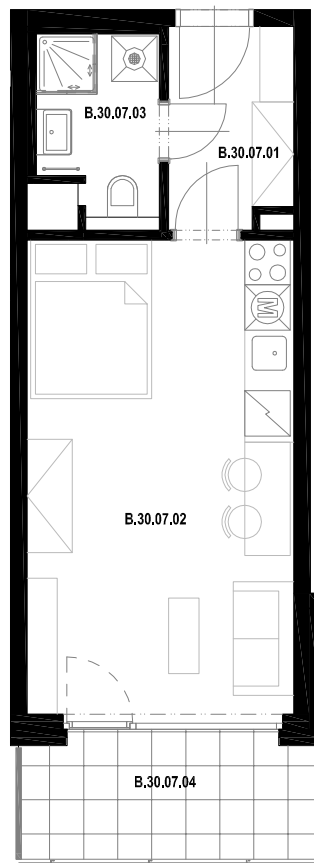

Objekt B
Byt číslo B.30.07
Dispozice 1+kk
Podlaží 1. NP

B.30.07.01	CHODBA	4,4 m ²
B.30.07.02	OP+KK	22,2 m ²
B.30.07.03	KOUPELNA	3,7 m ²

Užitná plocha 30,3 m²
Celková podlahová plocha 32,7 m²

B.30.07.04	BALKON	5,9 m ²
------------	--------	--------------------

měřítko 1 : 100
 0 1 2 3m

Upozornění: Plochy jednotlivých místností jsou orientační, podlahová plocha bytů je vypočtena dle nařízení vlády č. 366/2013 Sb.

Vyobrazené zařízení v plánech bytů (nábytek, kuchyňská linka, elektrické spotřebiče atd.) není součástí dodávky. Rozsah dodávky je specifikován ve standardu. Investor si vyhrazuje právo na drobné úpravy.

Půdorys podlaží

Pohled

Situace