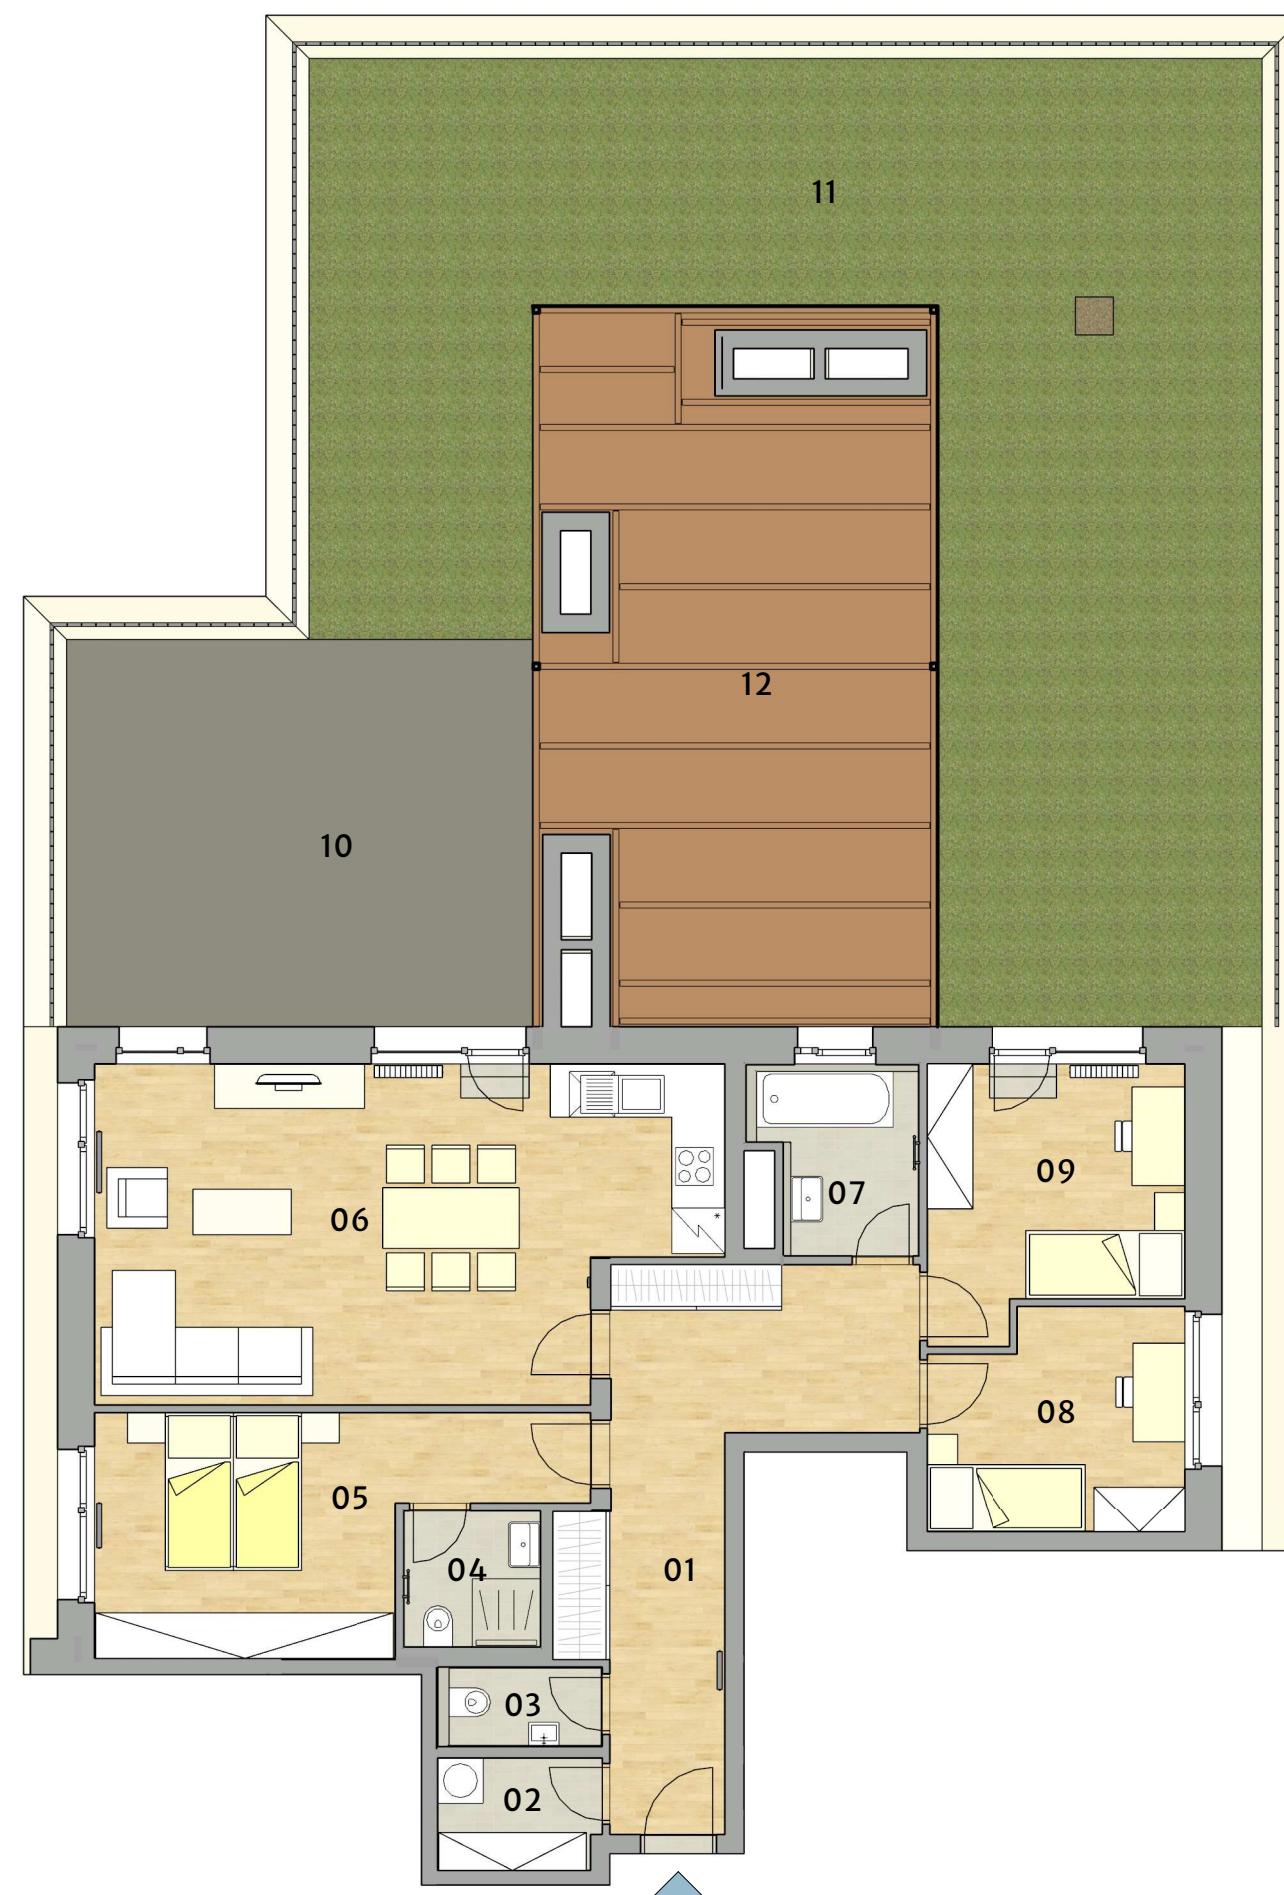

Byt č. **A1.04.03**

 Typ **4+kk**

 Podlaží **4. NP**

01 Předstíň	19,5 m ²
02 Komora	3,2 m ²
03 WC	2,3 m ²
04 WC + koupelna	3,3 m ²
05 Ložnice	16,3 m ²
06 Obývací pokoj + kuchyně	34,3 m ²
07 Koupelna	5,2 m ²
08 Pokoj	9,5 m ²
09 Pokoj	11,4 m ²
Obytná plocha bytu	105,0 m ²
Svislé konstrukce	5,1 m ²
Podlahová plocha bytu	110,1 m ²

10 Terasa	33,2 m ²
11 Terasa	95,9 m ²
12 Terasa	44,1 m ²
Plocha bytu celkem	283,3 m ²

Celková situace

Půdorys podlaží

Pohled na dům

Upozornění: Plochy jednotlivých místností jsou pouze orientační. Vyobrazené zařízení v plánech bytů (nábytek, kuchyňská linka, elektrické spotřebiče atd.) není součástí dodávky. Rozsah dodávky je specifikován ve standardu. Investor si vyhrazuje právo na drobné úpravy.