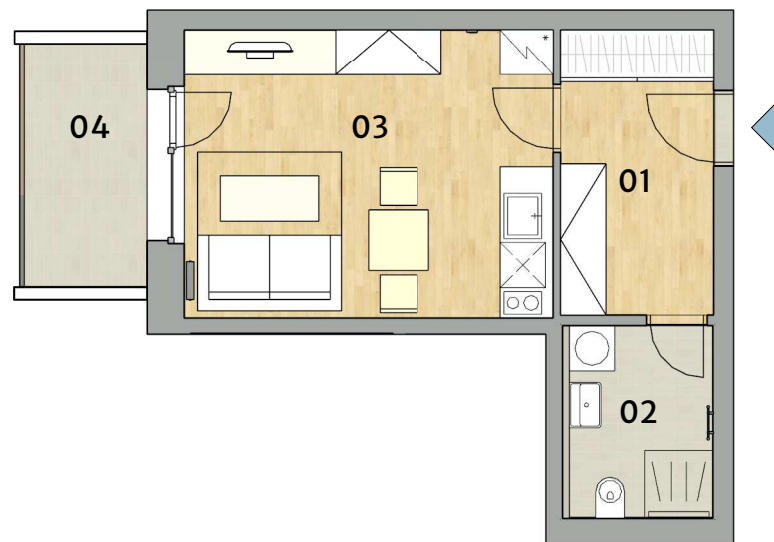

Byt č. **A2.01.08**

Typ **1+kk**

Podlaží **1. NP**

01 Předsíň	7,9 m ²
02 WC + koupelna	5,3 m ²
03 Pokoj	19,1 m ²
Obytná plocha bytu	32,3 m ²
Svislé konstrukce	0,8 m ²
Podlahová plocha bytu	33,1 m ²
04 Balkón	5,8 m ²
Plocha bytu celkem	38,9 m ²

Upozornění: Plochy jednotlivých místností jsou pouze orientační. Vyobrazené zařízení v plánech bytů (nábytek, kuchyňská linka, elektrické spotřebiče atd.) není součástí dodávky. Rozsah dodávky je specifikován ve standardu. Investor si vyhrazuje právo na drobné úpravy.