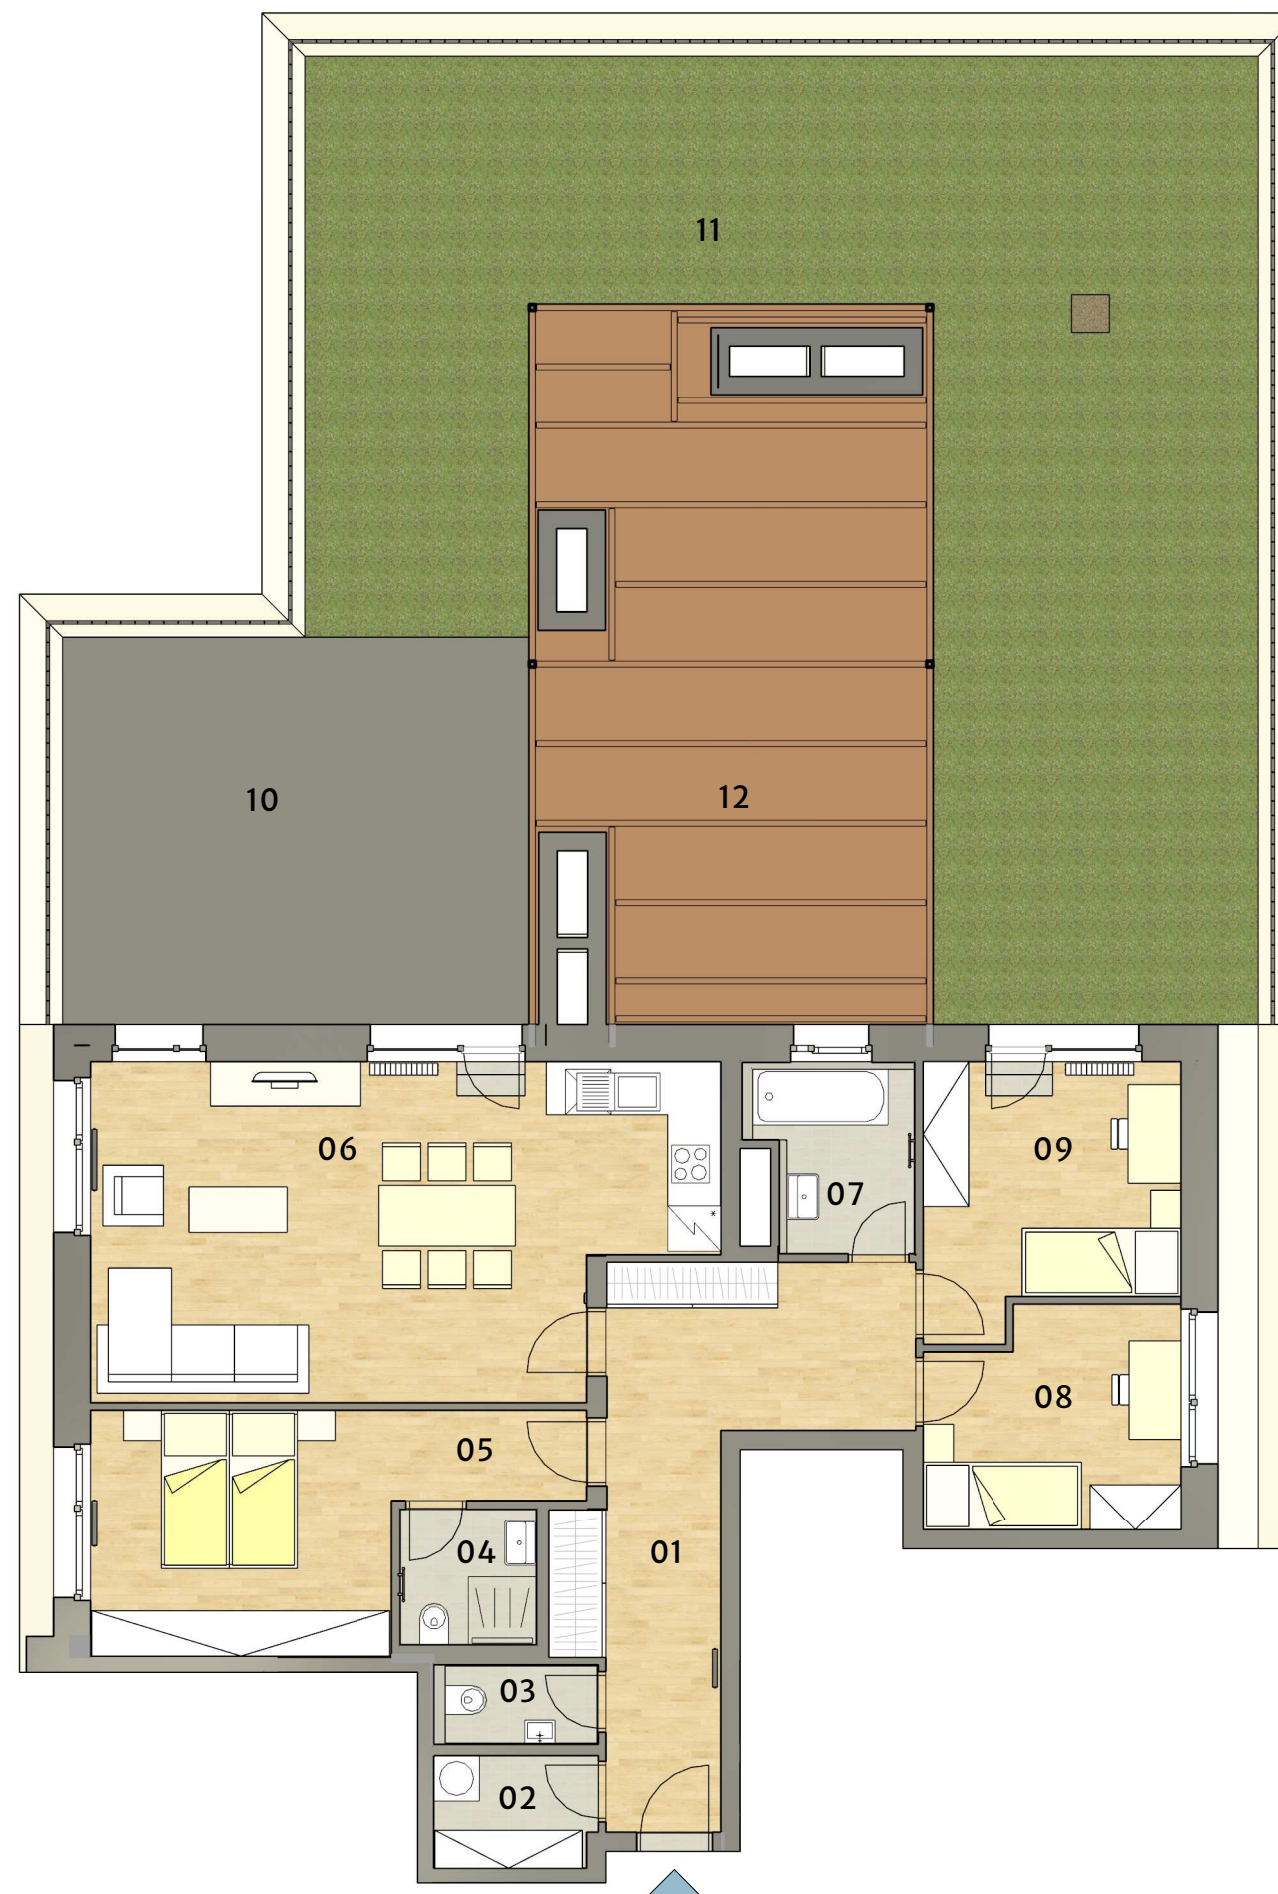

Byt č. **A2.04.03**

Typ **4+kk**

Podlaží **4. NP**

01 Předstíň	19,5 m ²
02 Komora	3,2 m ²
03 WC	2,3 m ²
04 WC + koupelna	3,3 m ²
05 Ložnice	16,3 m ²
06 Obývací pokoj + kuchyně	34,3 m ²
07 Koupelna	5,2 m ²
08 Pokoj	9,5 m ²
09 Pokoj	11,4 m ²
Obytná plocha bytu	105,0 m ²
Svislé konstrukce	5,1 m ²
Podlahová plocha bytu	110,1 m ²

10 Terasa	33,2 m ²
11 Terasa	95,9 m ²
12 Terasa	44,1 m ²
Plocha bytu celkem	283,3 m ²

Upozornění: Plochy jednotlivých místností jsou pouze orientační. Vyobrazené zařízení v plánech bytů (nábytek, kuchyňská linka, elektrické spotřebiče atd.) není součástí dodávky. Rozsah dodávky je specifikován ve standardu. Investor si vyhrazuje právo na drobné úpravy.

Celková situace

Půdorys podlaží

Pohled na dům

0m |-----| 5m