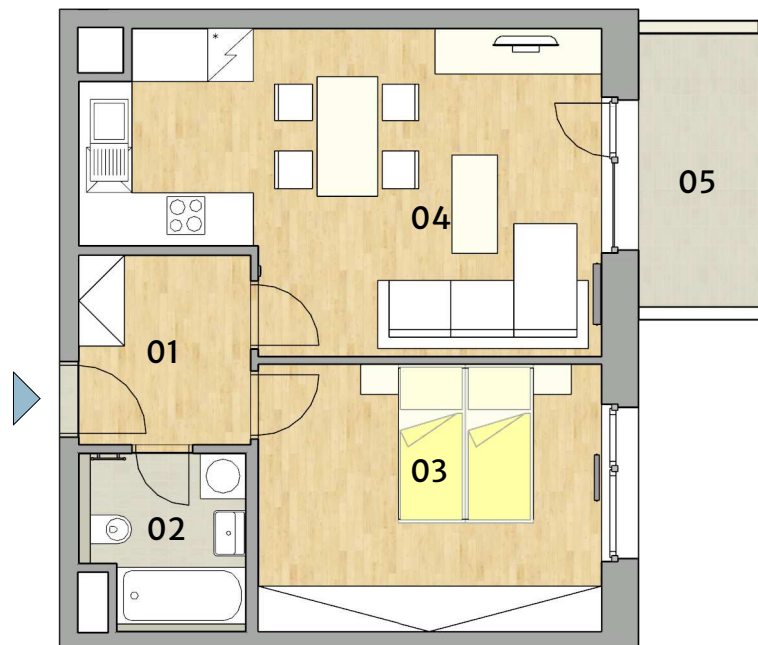

Byt č.

A3.03.04

Typ

2+kk

Podlaží

3. NP

01 Předstíň	5,9 m ²
02 WC + koupelna	4,9 m ²
03 Ložnice	16,2 m ²
04 Obývací pokoj + kuchyně	26,6 m ²
Obytná plocha bytu	53,6 m ²
Svislé konstrukce	2,3 m ²
Podlahová plocha bytu	55,9 m ²
05 Balkón	6,4 m ²
Plocha bytu celkem	62,3 m ²

Upozornění: Plochy jednotlivých místností jsou pouze orientační. Vyobrazené zařízení v plánech bytů (nábytek, kuchyňská linka, elektrické spotřebiče atd.) není součástí dodávky. Rozsah dodávky je specifikován ve standardu. Investor si vyhrazuje právo na drobné úpravy.