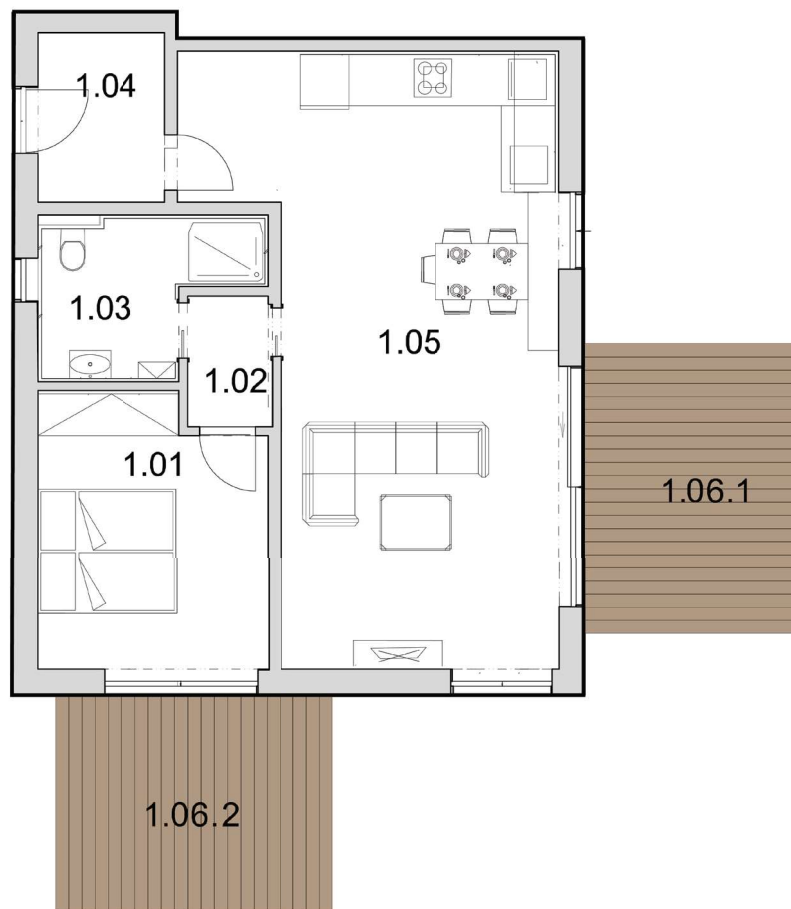

BYT A2

Kategorie bytu: 2KK

Plocha bytu: 67,4 m²

Plocha bytu dle nařizování vlády 366/2013 Sb

Číslo místnosti	Účel místnosti	Plocha	Podlahy
1.01	Ložnice	12,6 m ²	Dřevěná podlaha
1.02	Chodba	2,2 m ²	Dřevěná podlaha
1.03	Koupelna a WC	6,1 m ²	Keramická dlažba
1.04	Zádvěří	4,5 m ²	Dřevěná podlaha
1.05	Kuchyně, jídelna a obývací pokoj	38,9 m ²	Dřevěná podlaha
1.06.1	Terasa 1	13,4 m ²	Dřevo
1.06.2	Terasa 2	12,4 m ²	Dřevo

Umístění v domě