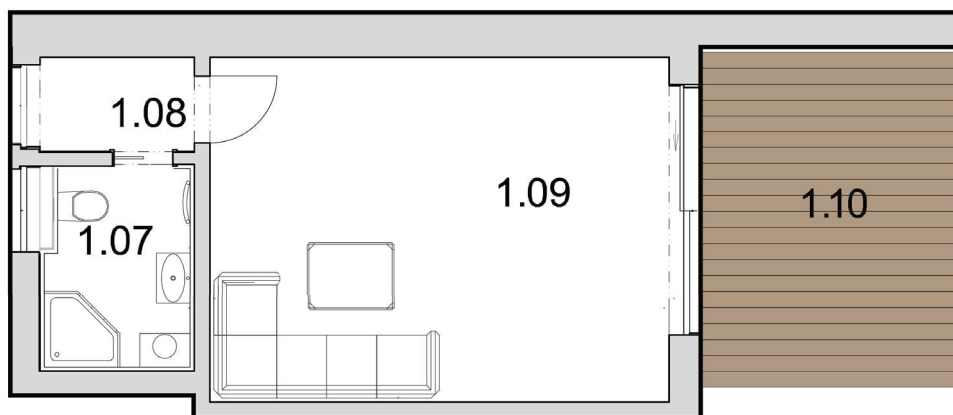

# BYT A4 Ateliér

Kategorie bytu: 1KK

Plocha bytu: 31,5 m<sup>2</sup>

Plocha bytu dle nařizení vlády 366/2013 Sb

Číslo místnosti	Účel místnosti	Plocha	Podlahy
1.07	Koupelna a WC	4,4 m <sup>2</sup>	Keramická dlažba
1.08	Zádveří	2,1 m <sup>2</sup>	Dřevěná podlaha
1.09	Ateliér	22,6 m <sup>2</sup>	Dřevěná podlaha
1.10	Terasa	12,8 m <sup>2</sup>	Dřevo

Umístění v domě