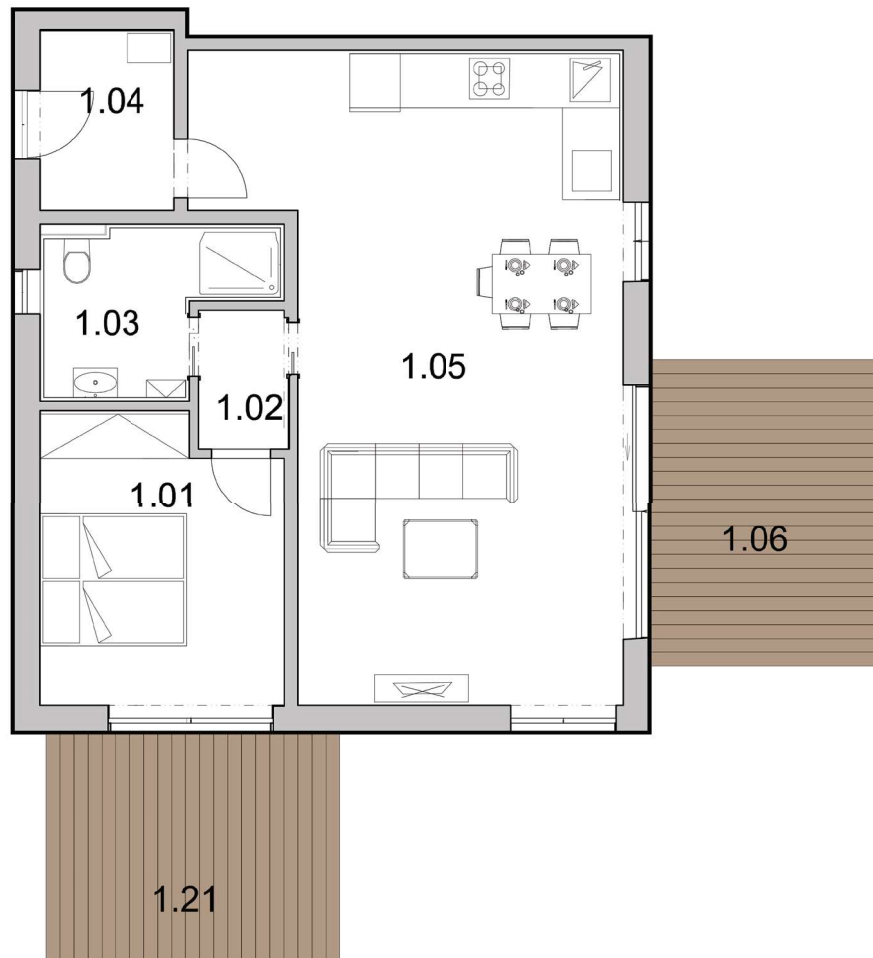

# BYT B2

Kategorie bytu: 2KK

Plocha bytu: 71,2 m<sup>2</sup>

Plocha bytu dle nařízení vlády 366/2013 Sb

Číslo místnosti	Účel místnosti	Plocha	Podlahy
1.01	Ložnice	12,6 m <sup>2</sup>	Dřevěná podlaha
1.02	Chodba	2,2 m <sup>2</sup>	Dřevěná podlaha
1.03	Koupelna a WC	6,1 m <sup>2</sup>	Keramická dlažba
1.04	Zádvěří	4,5 m <sup>2</sup>	Dřevěná podlaha
1.05	Kuchyně, jídelna a obývací pokoj	42,7 m <sup>2</sup>	Dřevěná podlaha
1.06.1	Terasa 1	13,7 m <sup>2</sup>	Dřevo
1.06.2	Terasa 2	12,8 m <sup>2</sup>	Dřevo

Umístění v domě