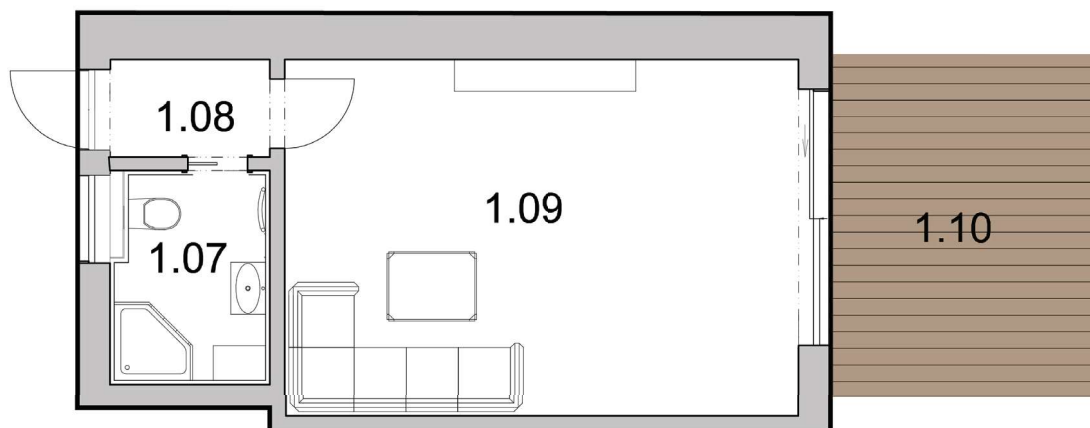

BYT B4 Ateliér

Kategorie bytu: 1KK

Plocha bytu: 33,4 m²

Plocha bytu dle nařízení vlády 366/2013 Sb

Číslo bytu	Typ bytu	Podlahová plocha	Výměra terasy
1.07	Koupelna a WC	4,4 m ²	Keramická dlažba
1.08	Zádveří	2,1 m ²	Dřevěná podlaha
1.09	Ateliér	24,4 m ²	Dřevěná podlaha
1.10	Terasa	12,5 m ²	Dřevo

Umístění v domě