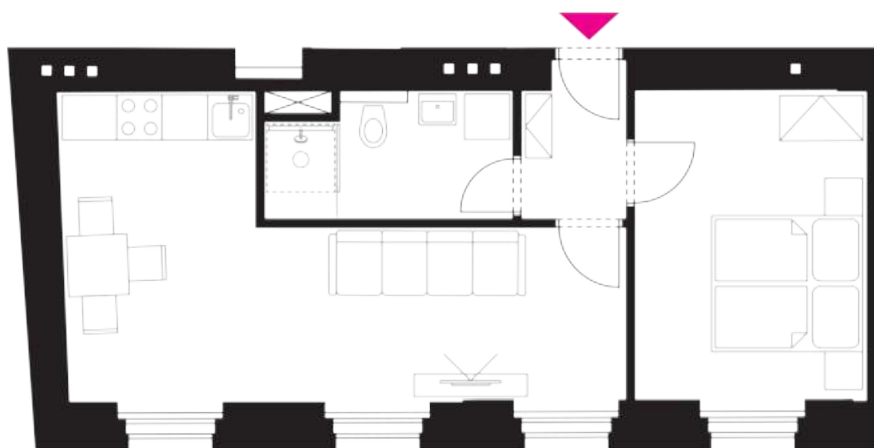

Byt 202

SOUKENICKÁ 1665/36, 110 00 PRAHA 1 - NOVÉ MĚSTO

Barrio de Centro
LIVING IN THE MIDDLE

DISPOZICE 2 + KK
PODLAŽÍ 2. NP
CELKOVÁ HRUBÁ PLOCHA 44,5 m²
ORIENTACE JEDNOTKY S
TERASA / BALKON NE

POZICE JEDNOTKY