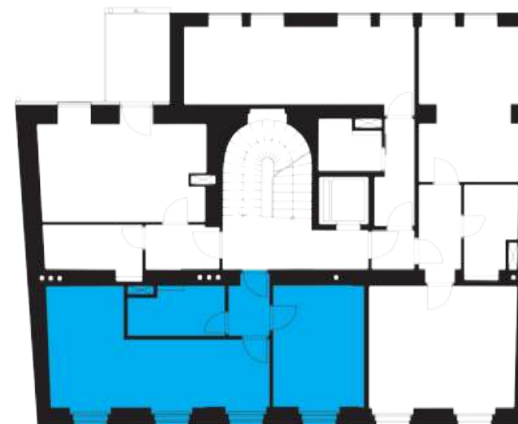

Byt 202

SOUKENICKÁ 1665/36, 110 00 PRAHA 1 - NOVÉ MĚSTO

Barrio de Centro
LIVING IN THE MIDDLE

DISPOZICE 2 + KK
PODLAŽÍ 2. NP
CELKOVÁ HRUBÁ PLOCHA 44,5 m²
ORIENTACE JEDNOTKY S
TERASA / BALKON NE

POZICE JEDNOTKY