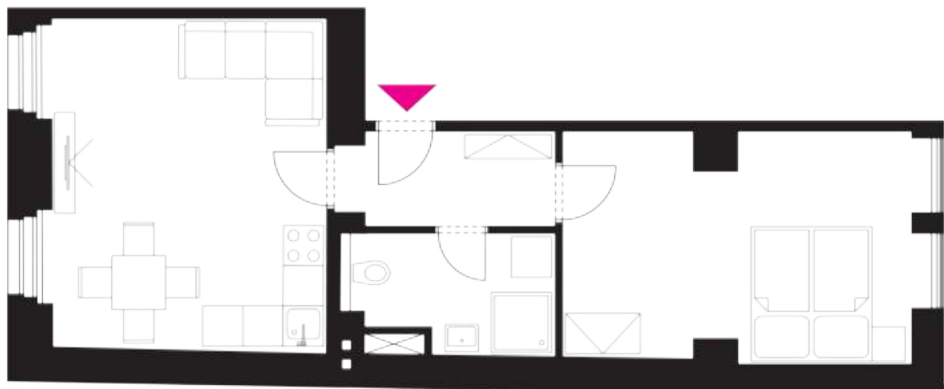

# Byt 203

SOUKENICKÁ 1665/36, 110 00 PRAHA 1 - NOVÉ MĚSTO

Barrio de Centro  
LIVING IN THE MIDDLE

DISPOZICE 2 + KK  
PODLAŽÍ 2. NP  
CELKOVÁ HRUBÁ PLOCHA 50,0 m<sup>2</sup>  
ORIENTACE JEDNOTKY S-J  
TERASA / BALKON NE