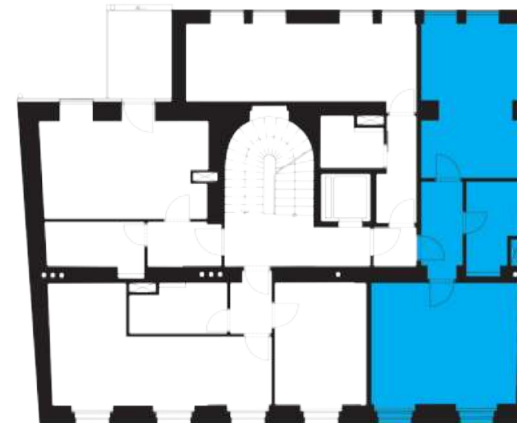

Byt 203

SOUKENICKÁ 1665/36, 110 00 PRAHA 1 - NOVÉ MĚSTO

Barrio de Centro
LIVING IN THE MIDDLE

DISPOZICE 2 + KK
PODLAŽÍ 2. NP
CELKOVÁ HRUBÁ PLOCHA 50,0 m²
ORIENTACE JEDNOTKY S-J
TERASA / BALKON NE

Kontakt

Barrio de Centro s. r. o., Soukenická 1665/36, 110 00 Praha 1 - Nové Město, tel.: 777 888 999, e-mail: barrio@barrio.cz