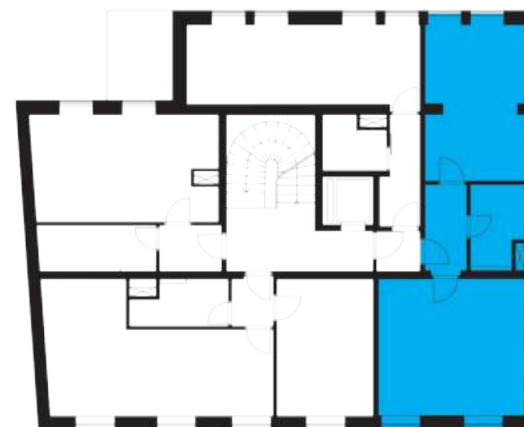

51,7 m²

ORIENTACE JEDNOTKY

S-J

TERASA / BALKON

NE

POZICE JEDNOTKY

Kontakt

Barrio de Centro s. r. o., Soukenická 1665/36, 110 00 Praha 1 - Nové Město, tel.: 777 888 999, e-mail: barrio@barrio.cz