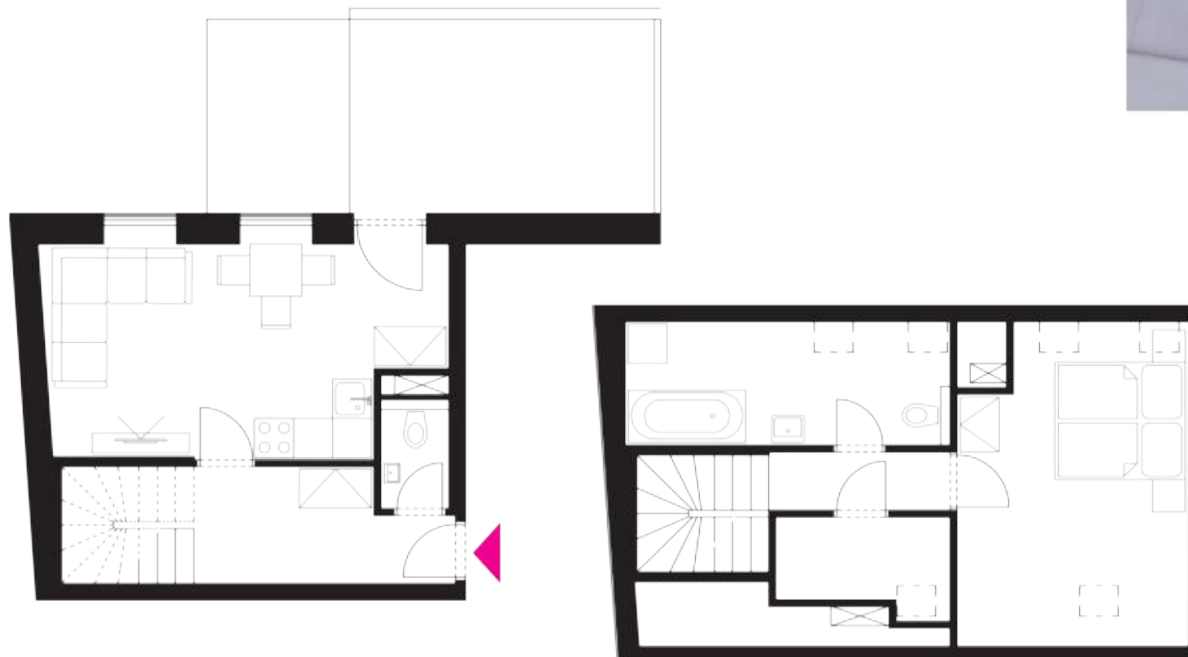

Byt 601

SOUKENICKÁ 1665/36, 110 00 PRAHA 1 - NOVÉ MĚSTO

Barrio de Centro
LIVING IN THE MIDDLE

DISPOZICE

2 + KK

PODLAŽÍ

6. + 7. NP

CELKOVÁ HRUBÁ PLOCHA

67 m²

ORIENTACE JEDNOTKY

S-J

TERASA / BALKON

14 m²

POZICE JEDNOTKY

Kontakt

Barrio de Centro s. r. o., Soukenická 1665/36, 110 00 Praha 1 - Nové Město, tel.: 777 888 999, e-mail: barrio@barrio.cz