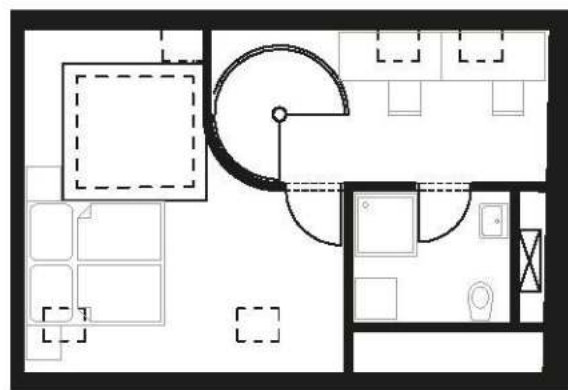

65,8 m<sup>2</sup>

ORIENTACE JEDNOTKY

S-J

TERASA / BALKON

13,9 m<sup>2</sup>

POZICE JEDNOTKY

Kontakt

Barrio de Centro s. r. o., Soukenická 1665/36, 110 00 Praha 1 - Nové Město, tel.: 777 888 999, e-mail: [barrio@barrio.cz](mailto:barrio@barrio.cz)