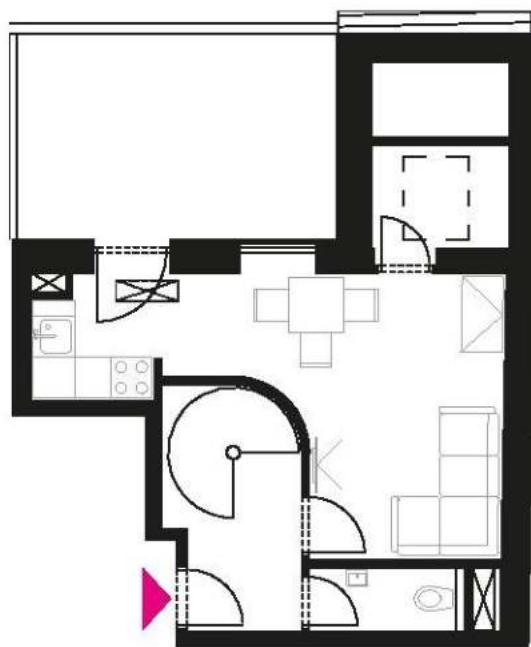

# Byt 604

SOUKENICKÁ 1665/36, 110 00 PRAHA 1 - NOVÉ MĚSTO

Barrio de Centro  
LIVING IN THE MIDDLE

DISPOZICE

2 + KK

PODLAŽÍ

6. + 7. NP

CELKOVÁ HRUBÁ PLOCHA

65,8 m<sup>2</sup>

ORIENTACE JEDNOTKY

S-J

TERASA / BALKON

13,9 m<sup>2</sup>

POZICE JEDNOTKY

Kontakt

Barrio de Centro s. r. o., Soukenická 1665/36, 110 00 Praha 1 - Nové Město, tel.: 777 888 999, e-mail: [barrio@barrio.cz](mailto:barrio@barrio.cz)