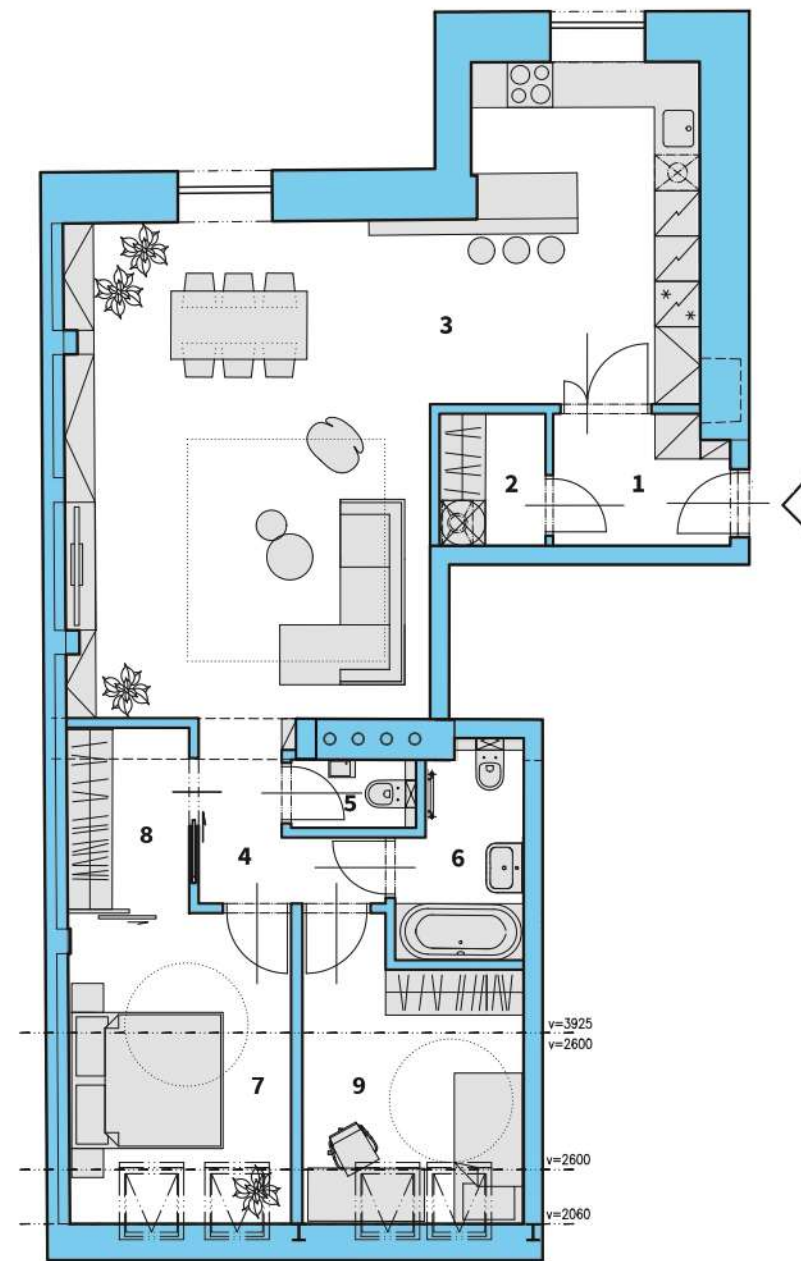

BYT Č. 2
5. NP

č.m.	název m.	plocha
1	vstupní chodba	4 m ²
2	šatna	2,45 m ²
3	obývací pokoj s kuchyní	46,63 m ²
4	chodba	4 m ²
5	WC	1,5 m ²
6	koupelna	4,35 m ²
7	ložnice s šatnou	16 m ²
8	pokoj	10,66 m ²

celkem užitá plocha 89,26 m²
celkem plocha dle NOZ 92,7 m²

0 m 1 m 3 m

Informace v této dokumentaci jsou pouze informativní, společnost si vyhrazuje právo změny. Plochy jednotlivých místností jsou orientační. Vyobrazené zařízení v plánech bytů (nábytek, kuchyňská linka, el.spotřebiče, atd.) nejsou součástí dodávky. Rozsah dodávky je specifikován ve standardu. Investor si vyhrazuje právo na úpravy.