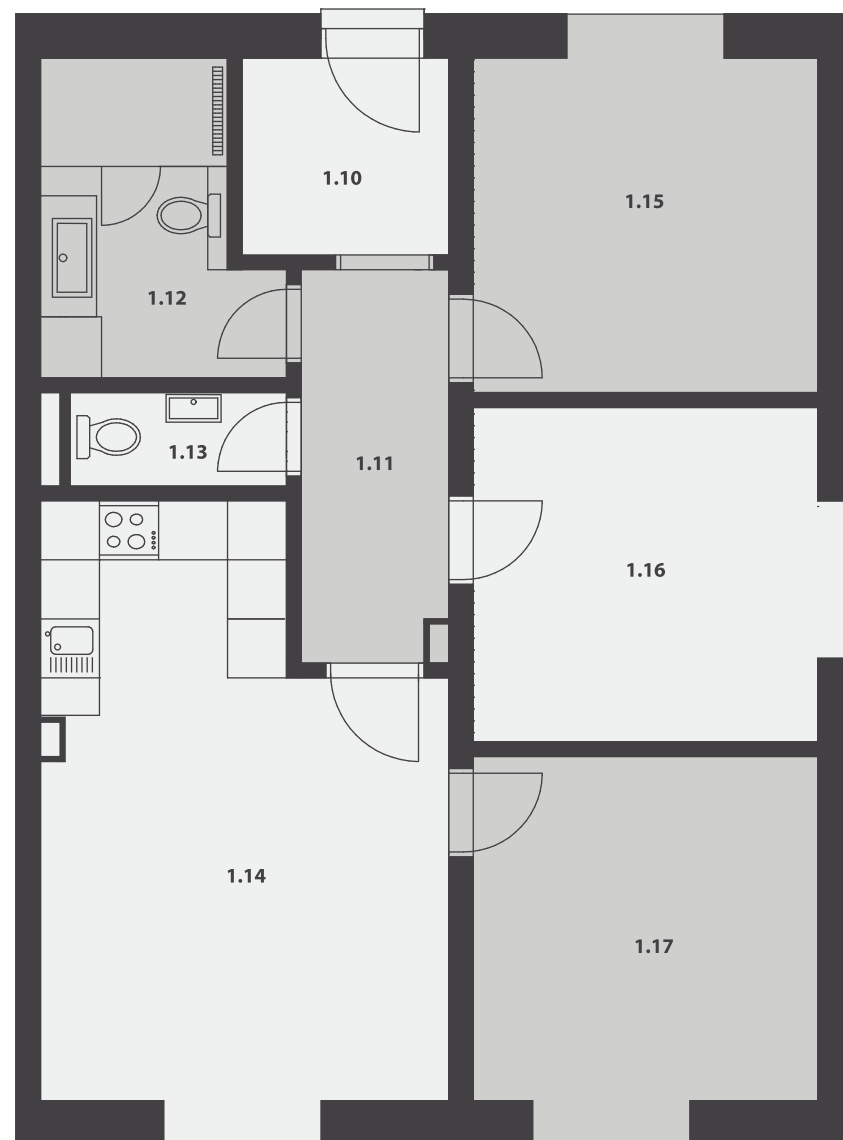

BYT 2, 1. NP

INFORMACE

KATEGORIE   PODLAŽÍ   ORIENTACE
4 KK   1. NP   J/V

VÝMĚRA

1.10 Předstíň	4,41 m²
1.11 Chodba	5,89 m²
1.12 Koupelna + WC	6,83 m²
1.13 WC	2,09 m²
1.14 Pokoj	22,23 m²
1.15 Obývací pokoj + KK	11,99 m²
1.16 Pokoj	11,99 m²
1.17 Pokoj	12,34 m²
Celková podlahová plocha	77,77 m²

UMÍSTĚNÍ V PROJEKTU

LUKÁŠ MACHÁČEK
prodejece projektů

ČSNF SICAV, a.s.
tel.: +420 774 277 919
lukas.machacek@csnf.cz