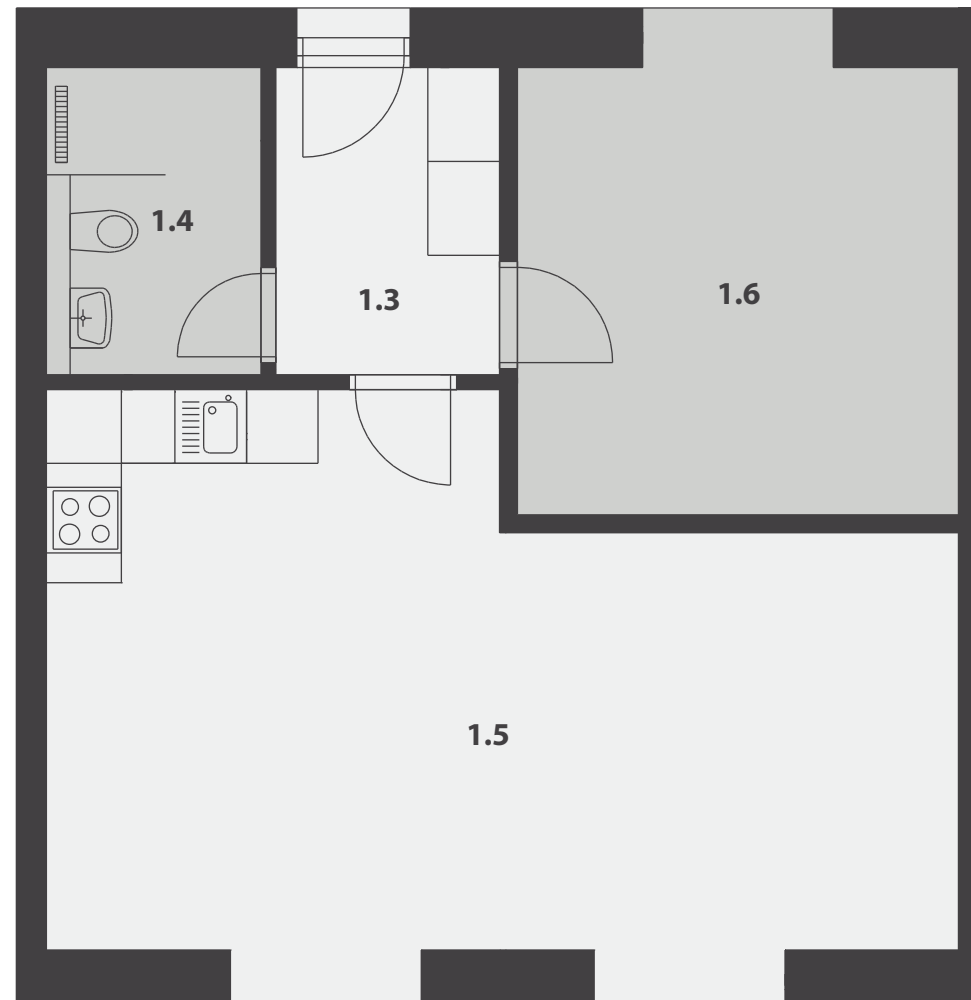

BYT 12, 1. NP

INFORMACE

KATEGORIE	PODLAŽÍ	ORIENTACE
2 KK	1. NP	V

VÝMĚRA

1.3 Předstíh	4,83 m²
1.4 Koupelna + WC	4,64 m²
1.5 Obývací pokoj + KK	31,16 m²
1.6 Pokoj	13,88 m²
Celková podlahová plocha	54,51 m²

UMÍSTĚNÍ V PROJEKTU

LUKÁŠ MACHÁČEK
prodejce projektů

ČSNF SICAV, a.s.
tel.: +420 774 277 919
lukas.machacek@csnf.cz