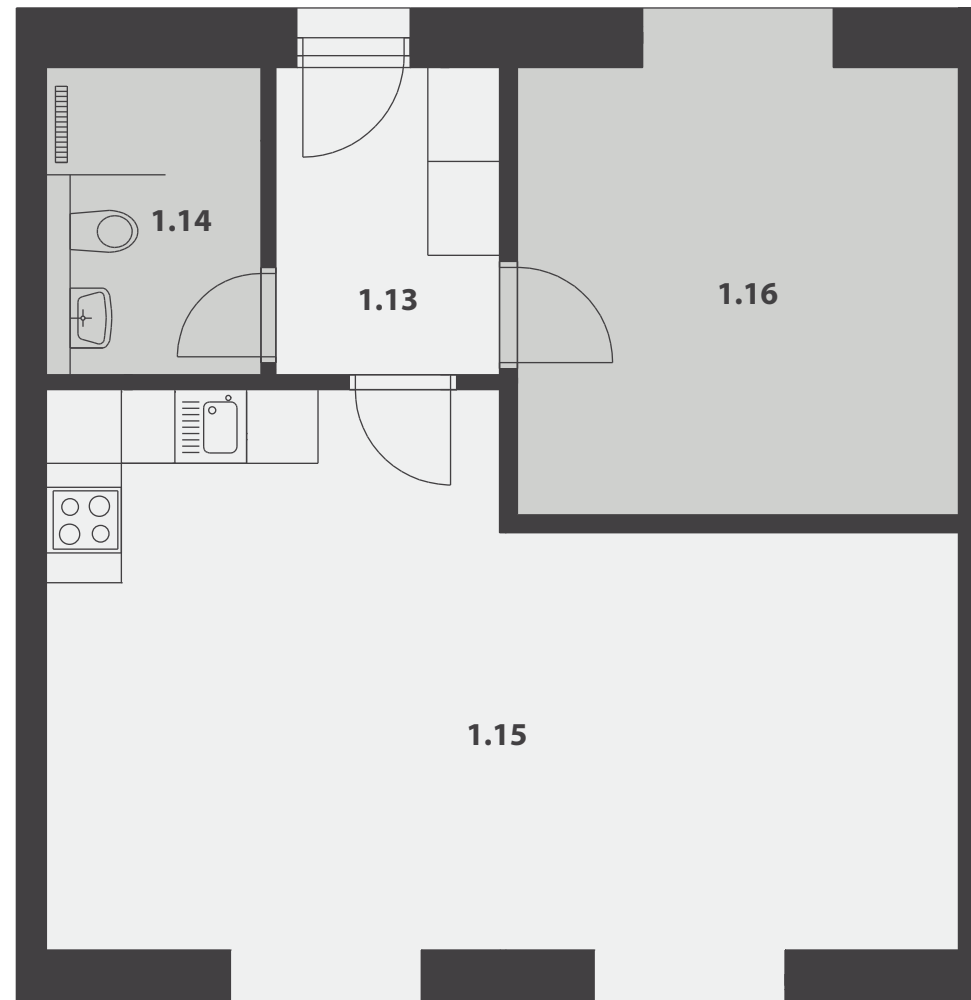

BYT 14, 1. NP

INFORMACE

KATEGORIE	PODLAŽÍ	ORIENTACE
2 KK	1. NP	V

VÝMĚRA

1.13 Předstíň	4,83 m²
1.14 Koupelna + WC	4,64 m²
1.15 Obývací pokoj + KK	31,16 m²
1.16 Pokoj	13,88 m²
Celková podlahová plocha	54,51 m²

UMÍSTĚNÍ V PROJEKTU

LUKÁŠ MACHÁČEK
prodejce projektů

ČSNF SICAV, a.s.
tel.: +420 774 277 919
lukas.machacek@csnf.cz