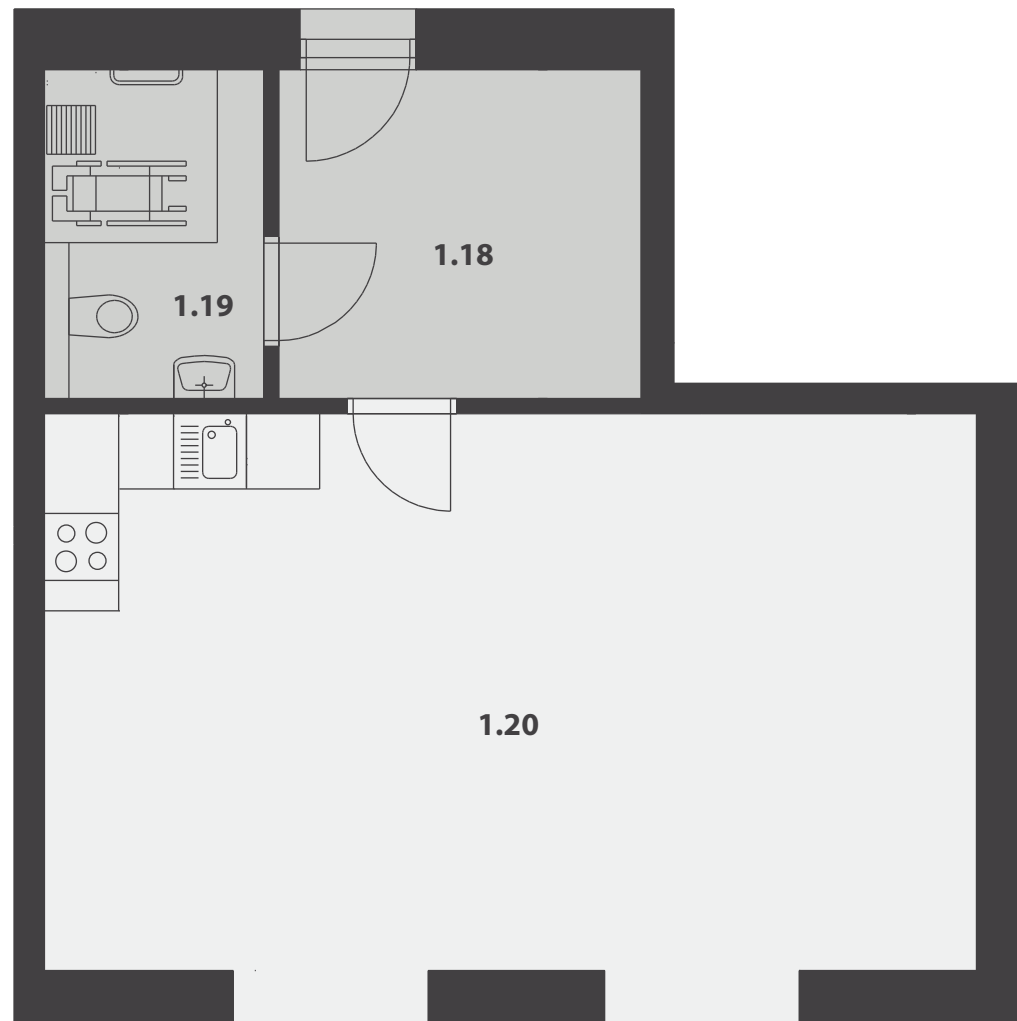

BYT 15, 1. NP

INFORMACE

KATEGORIE	PODLAŽÍ	ORIENTACE
1 KK	1. NP	V

VÝMĚRA

1.18 Předsiň	8,03 m ²
1.19 Koupelna + WC	4,86 m ²
1.20 Obývací pokoj + KK	34,78 m ²
Celková podlahová plocha	47,67 m²

UMÍSTĚNÍ V PROJEKTU