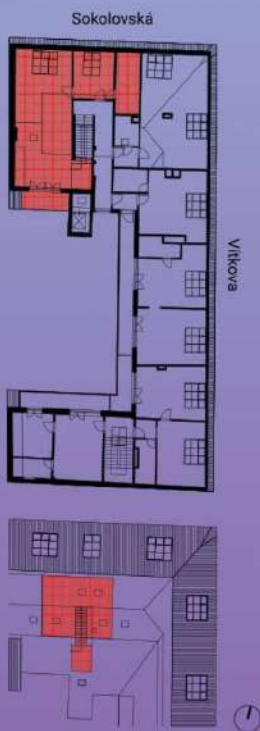

www.carolinacorner.cz

Byt 601

Vítkova 130/19, Praha 8

Dispozice	3+KK
Podlaží	6.NP
Celková plocha	108,1 m²
Orientace	SZ
Terasa/balkon	6,3 m²

POZICE JEDNOTKY

PŮDORYS