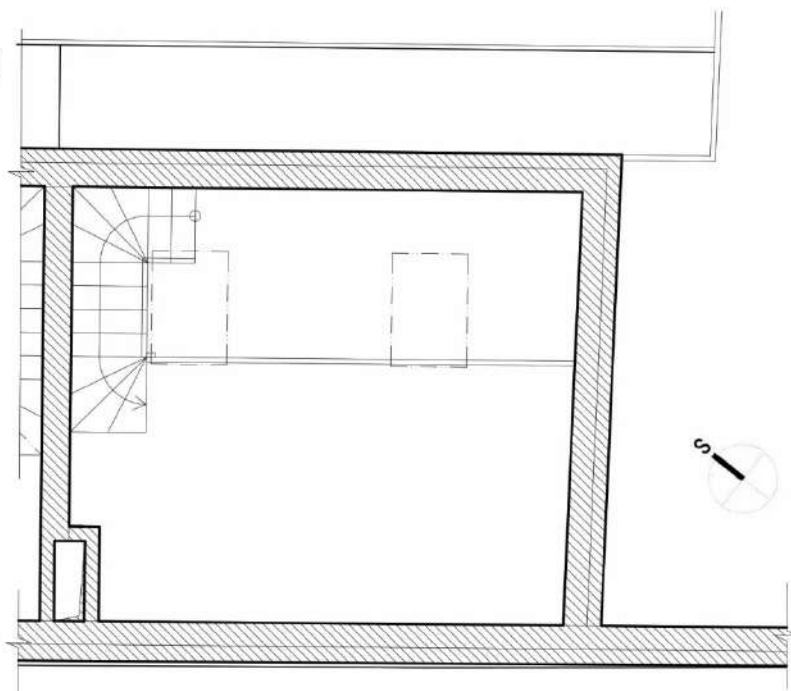

www.carolinacorner.cz

BYT 311

Vítkova 130/19, Praha 8

Dispozice	2 KK
Podlaží	3.NP + 4.NP
Celková plocha	39,2 m ²
Orientace	V
Pavlač	10,6 m ²

POZICE JEDNOTKY

PŮDORYS 3.NP

PŮDORYS 4.NP

Carolina Corner s.r.o. tel.: 776 830 244
Vítkova 130/19
Praha 8, 186 00