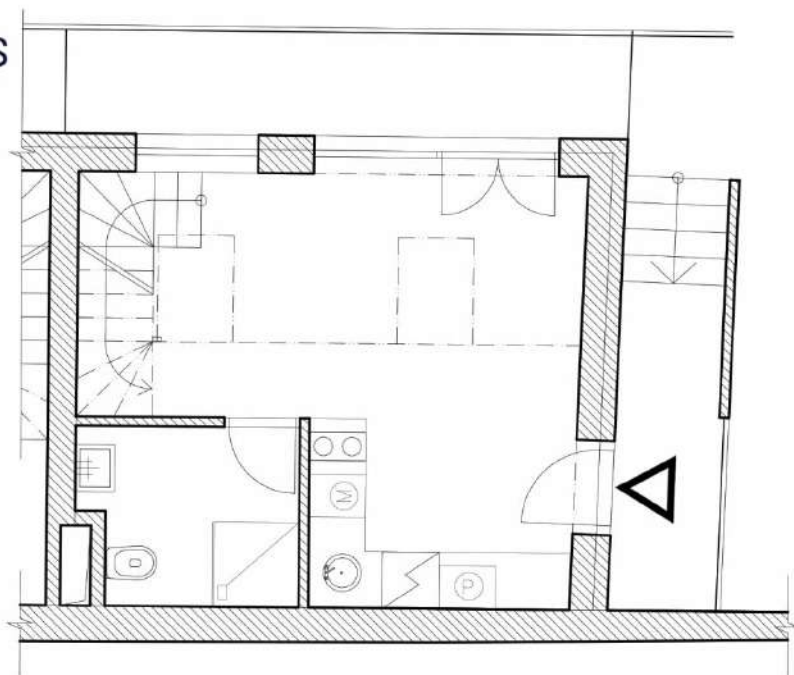

www.carolinacorner.cz

BYT 311

Vítkova 130/19, Praha 8

Dispozice	2 KK
Podlaží	3.NP + 4.NP
Celková plocha	39,2 m ²
Orientace	V
Pavlač	10,6 m ²

POZICE JEDNOTKY

PŮDORYS 3.NP

PŮDORYS 4.NP

Carolina Corner s.r.o. tel.: 776 830 244
Vítkova 130/19
Praha 8, 186 00