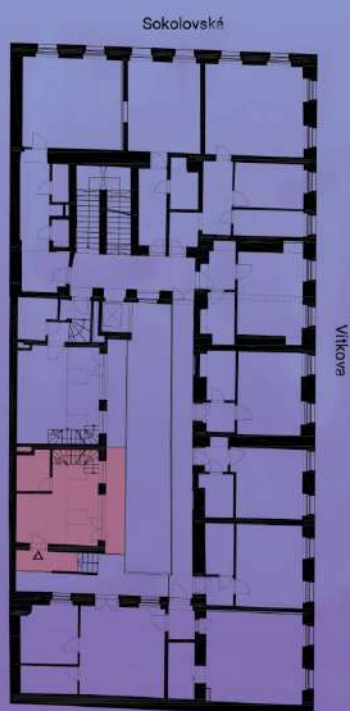

www.carolinacorner.cz

BYT 311

Vítkova 130/19, Praha 8

Dispozice	2 KK
Podlaží	3.NP + 4.NP
Celková plocha	39,2 m ²
Orientace	V
Pavlač	10,6 m ²

POZICE JEDNOTKY

PŮDORYS 3.NP

PŮDORYS 4.NP

Carolina Corner s.r.o. tel.: 776 830 244
Vítkova 130/19
Praha 8, 186 00