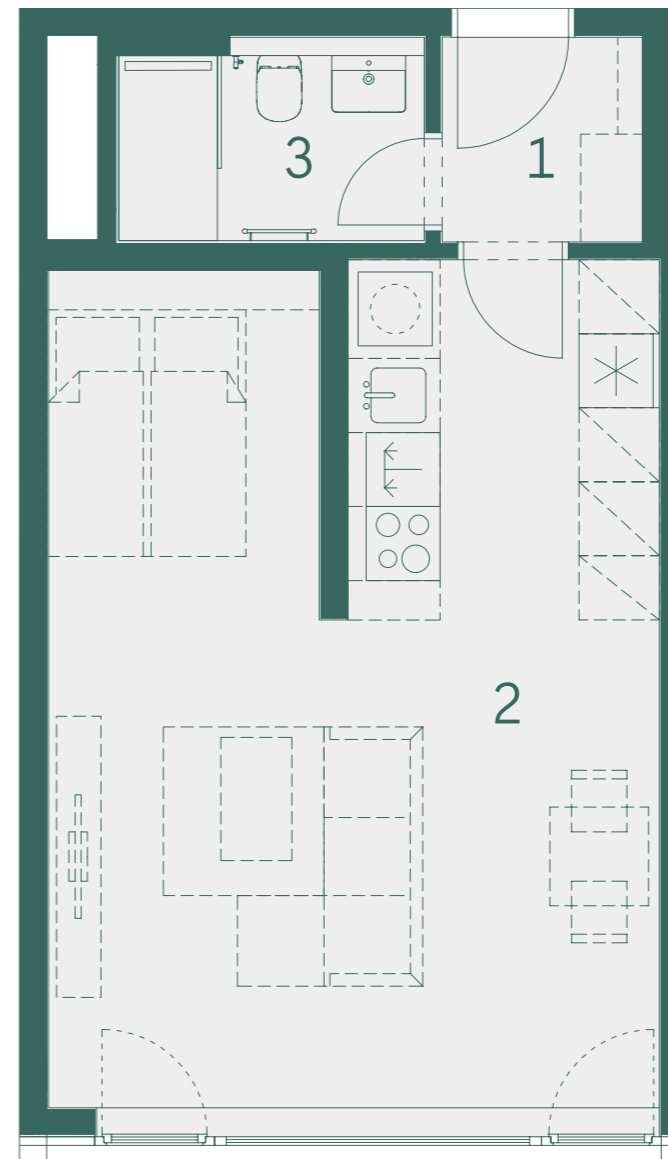

Číslo bytu

Dispozice a celková plocha

A.2.3

1+kk

42,4 m²

 Schéma
projektu

 Plán
podlaží

 Pohled
na dům

 4np
3np
2np
1np

Číslo	Místnost	m ²
1	Předsíň	2,7
2	Obývací pokoj + kk	33,2
3	Koupelna	3,7
	Ostatní plochy, vnitřní příčky	2,8
	Celková podlahová plocha	42,4
	Celková plocha	42,4

800 888 111
prodej@vidivinor.cz
www.vidivinor.cz

1:80