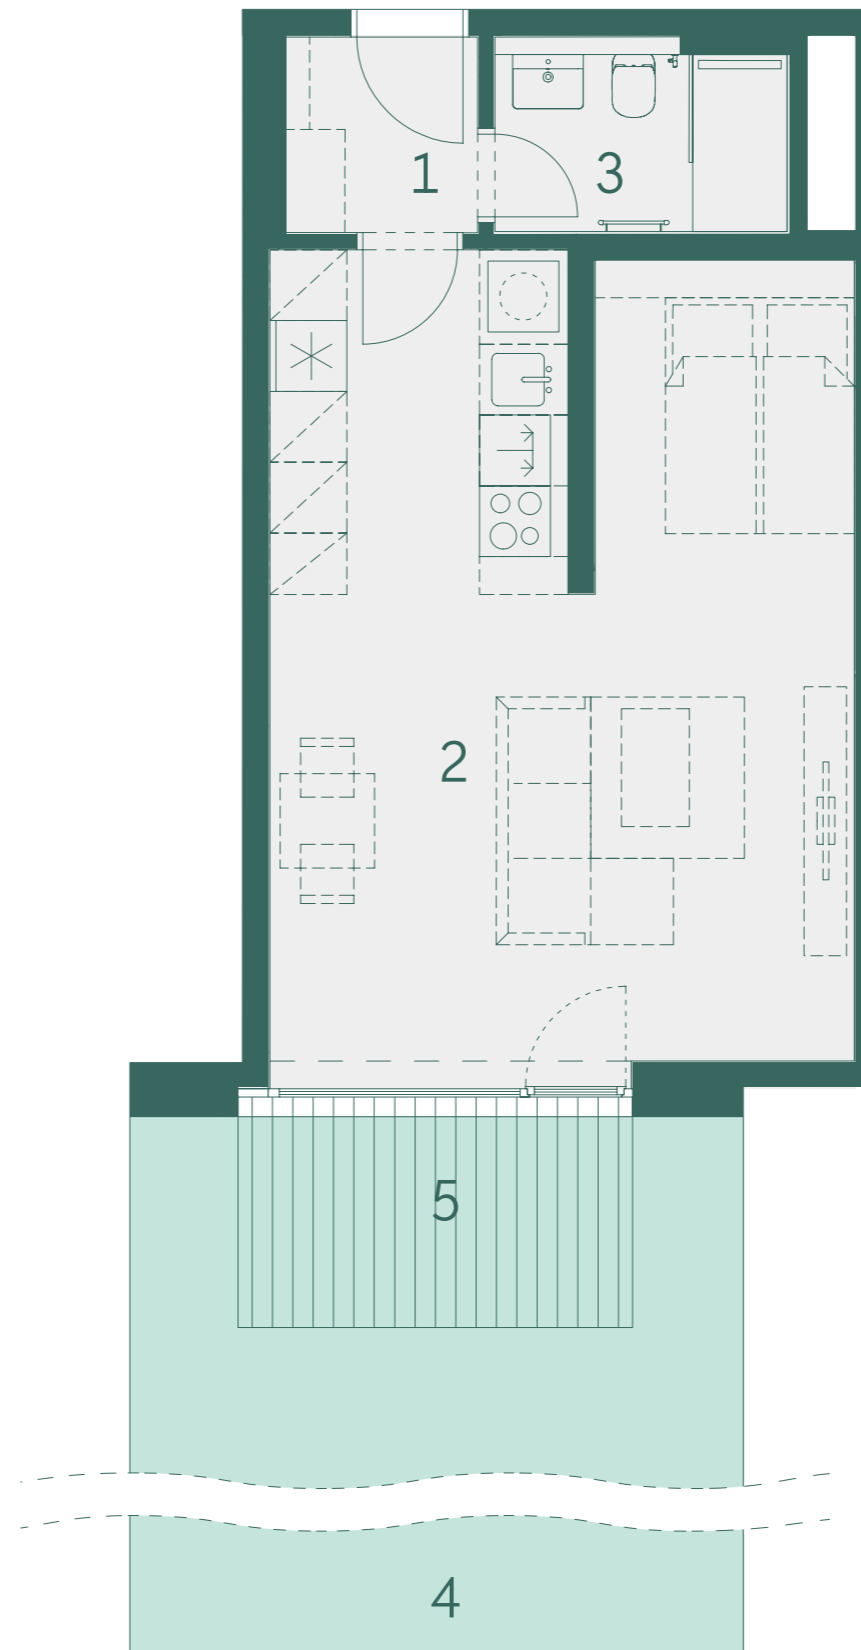

VENI VIDI
VINOŘ

Budova

B

Číslo bytu

Dispozice a celková plocha

B.1.4

1+kk 76,4 m²

Schéma projektu

Plán podlaží

Pohled na dům

4np
3np
2np
1np

Číslo	Místnost	m ²
1	Předsíň	2,7
2	Obývací pokoj + kk	33,9
3	Koupelna	3,7
	Ostatní plochy, vnitřní příčky	2,7
	Celková podlahová plocha	43,0
4	Zahrada	27,3
5	Terasa	6,1
	Celková plocha	76,4

1:80