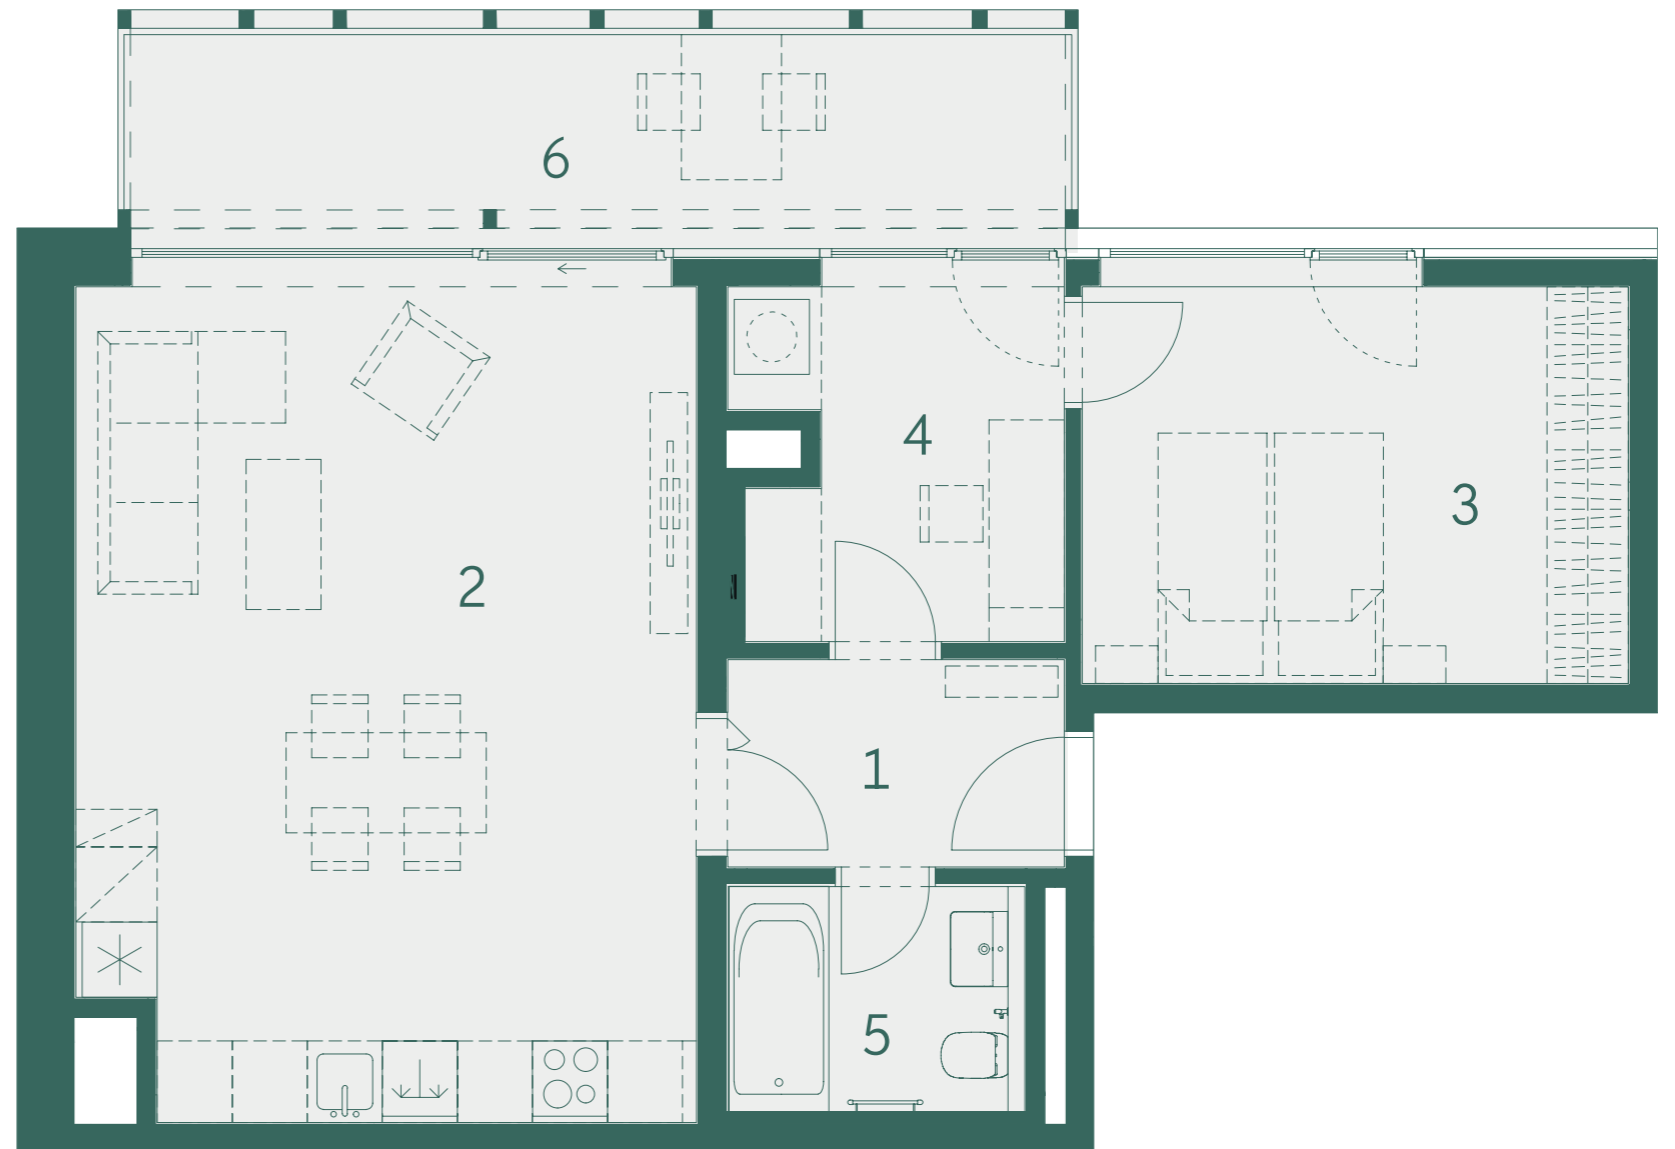

VENI VIDI
VINOŘ

Budova

B

Číslo bytu

Dispozice a celková plocha

B.2.1

2+kk
80,5 m²

Schéma projektu

Plán podlaží

Pohled na dům

4np
3np
2np
1np

Číslo	Místnost	m ²
1	Předsíň	4,5
2	Obývací pokoj + kk	33,4
3	Pokoj	14,7
4	Šatna	7,4
5	Koupelna	4,0
	Ostatní plochy, vnitřní příčky	3,6
	Celková podlahová plocha	67,6
6	Balkon	12,9
	Celková plocha	80,5

1:80