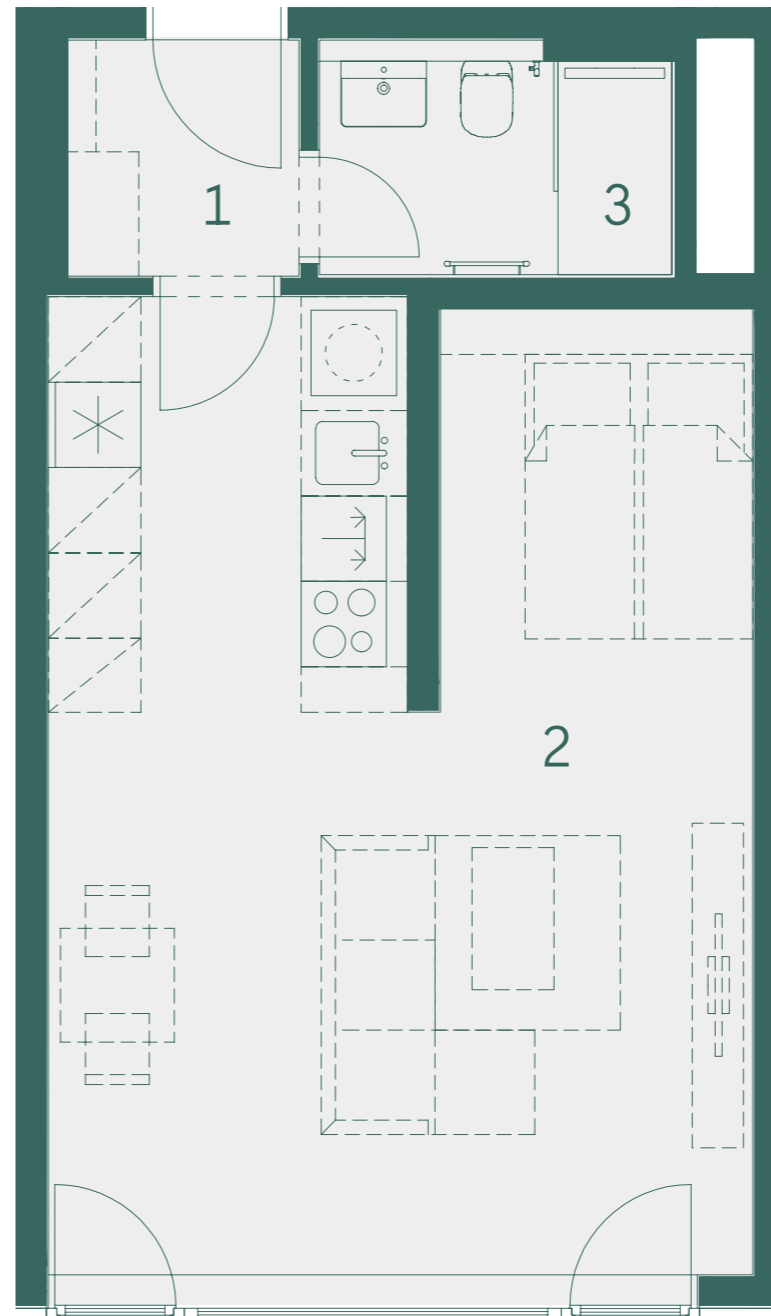

VENI VIDI
VINOŘ

Budova

B

Číslo bytu

Dispozice a celková plocha

B.2.4

1+kk
42,4 m²

Schéma projektu

Plán podlaží

Pohled na dům

Číslo	Místnost	m ²
1	Předsíň	2,7
2	Obývací pokoj + kk	33,2
3	Koupelna	3,7
	Ostatní plochy, vnitřní příčky	2,8
	Celková podlahová plocha	42,4
	Celková plocha	42,4

800 888 111
prodej@vidivinor.cz
www.vidivinor.cz

1:100