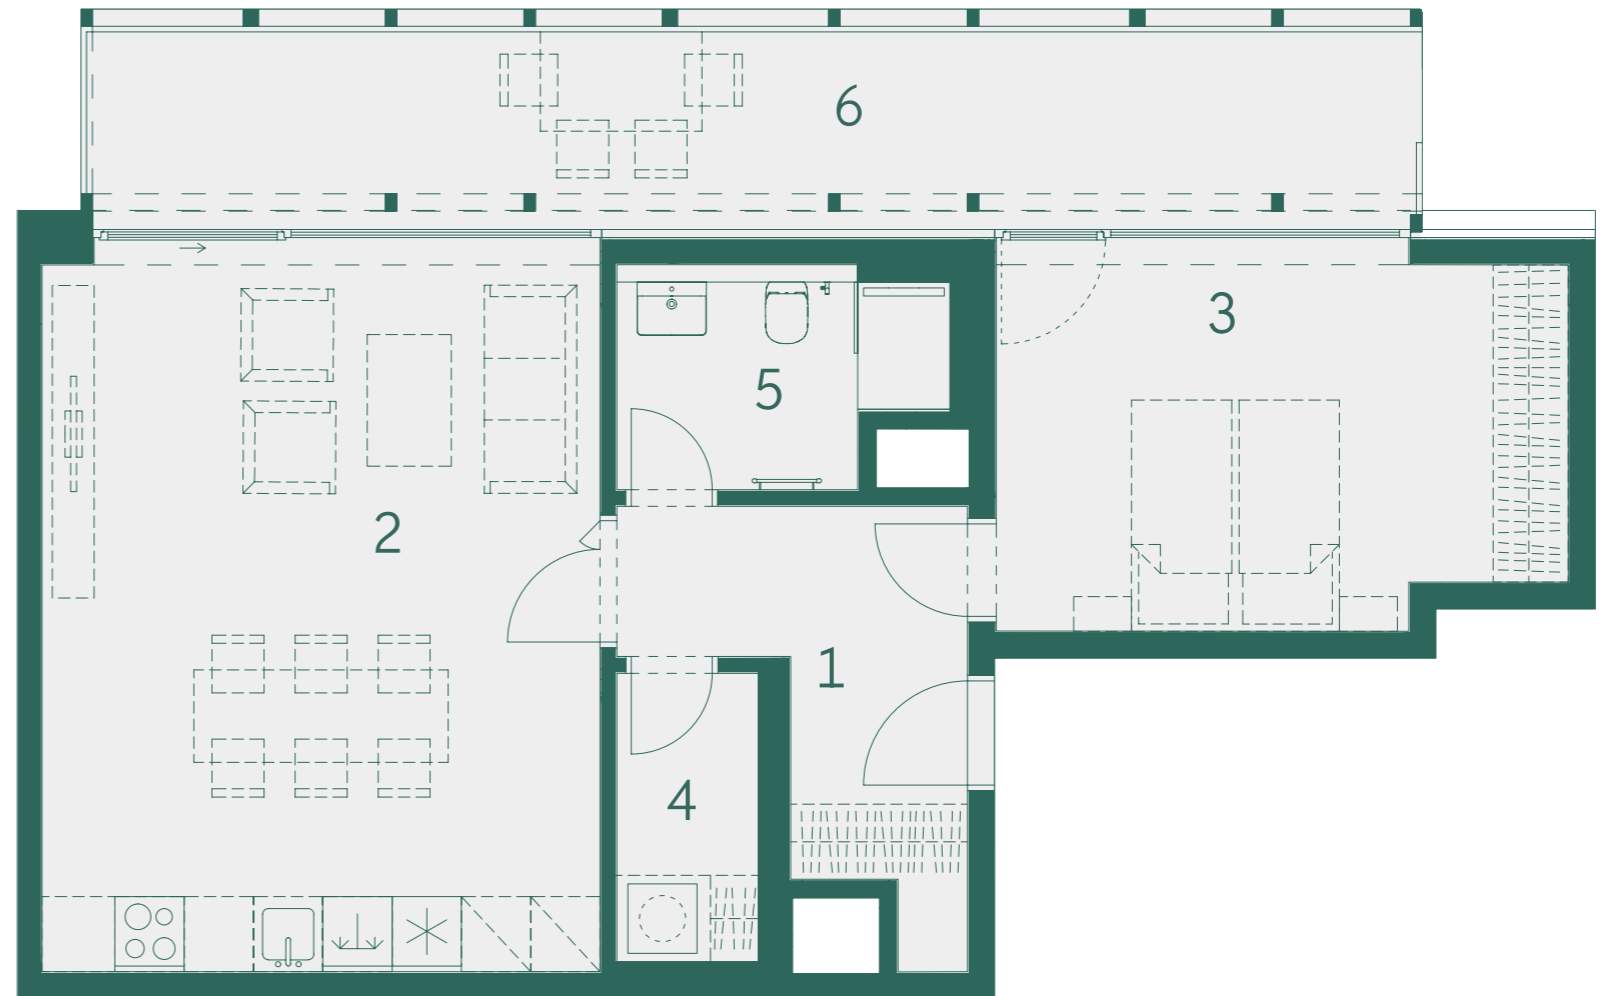

VENI VIDI
VINOŘ

Budova

B

Číslo bytu

Dispozice a celková plocha

B.2.7

2+kk
85,9 m²

Schéma projektu

Plán podlaží

Pohled na dům

4np
3np
2np
1np

Číslo	Místnost	m ²
1	Předsíň	7,4
2	Obývací pokoj + kk	30,4
3	Pokoj	15,9
4	Komora	3,1
5	Koupelna	4,6
	Ostatní plochy, vnitřní příčky	4,7
	Celková podlahová plocha	66,3
6	Balkon	19,6
	Celková plocha	85,9

1:80