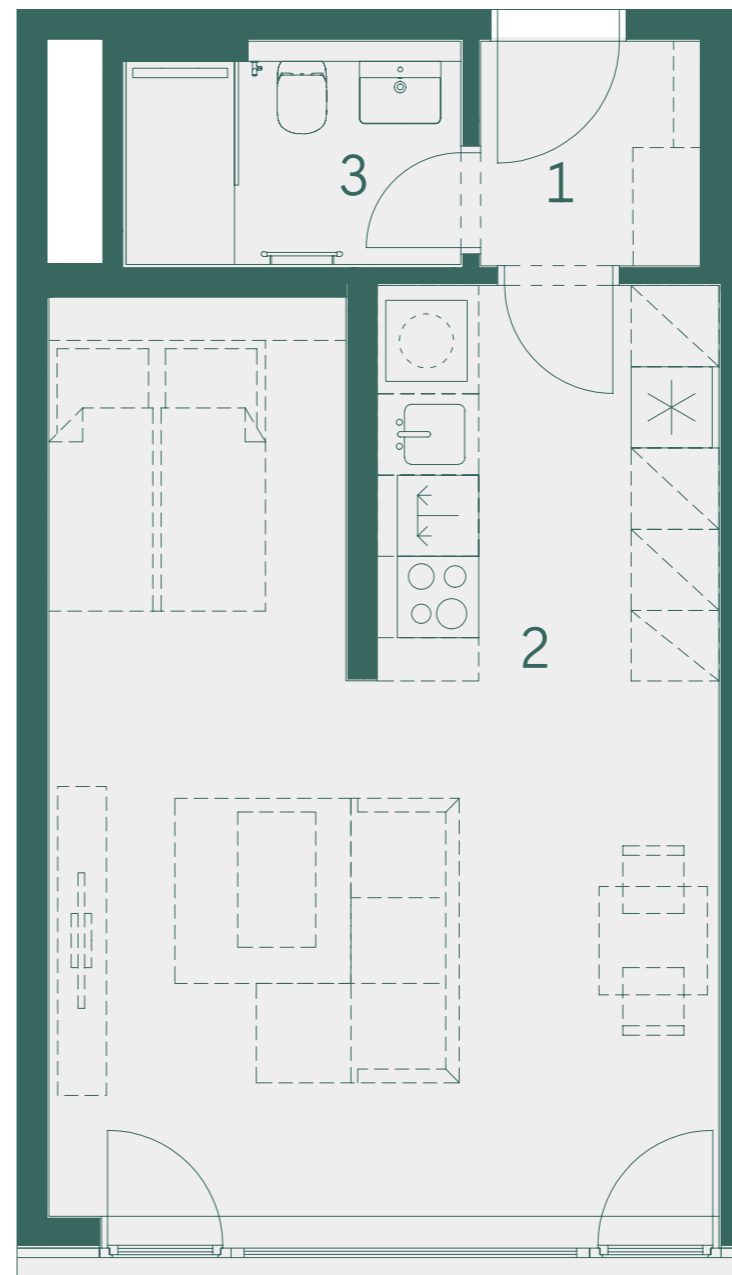

VENI VIDI
VINOŘ

Budova

B

Číslo bytu

Dispozice a celková plocha

B.2.9

1+kk
42,4 m²

Schéma projektu

Plán podlaží

Pohled na dům

4np
3np
2np
1np

Číslo	Místnost	m ²
1	Předsíň	2,7
2	Obývací pokoj + kk	33,2
3	Koupelna	3,7
	Ostatní plochy, vnitřní příčky	2,8
	Celková podlahová plocha	42,4
	Celková plocha	42,4

1:100