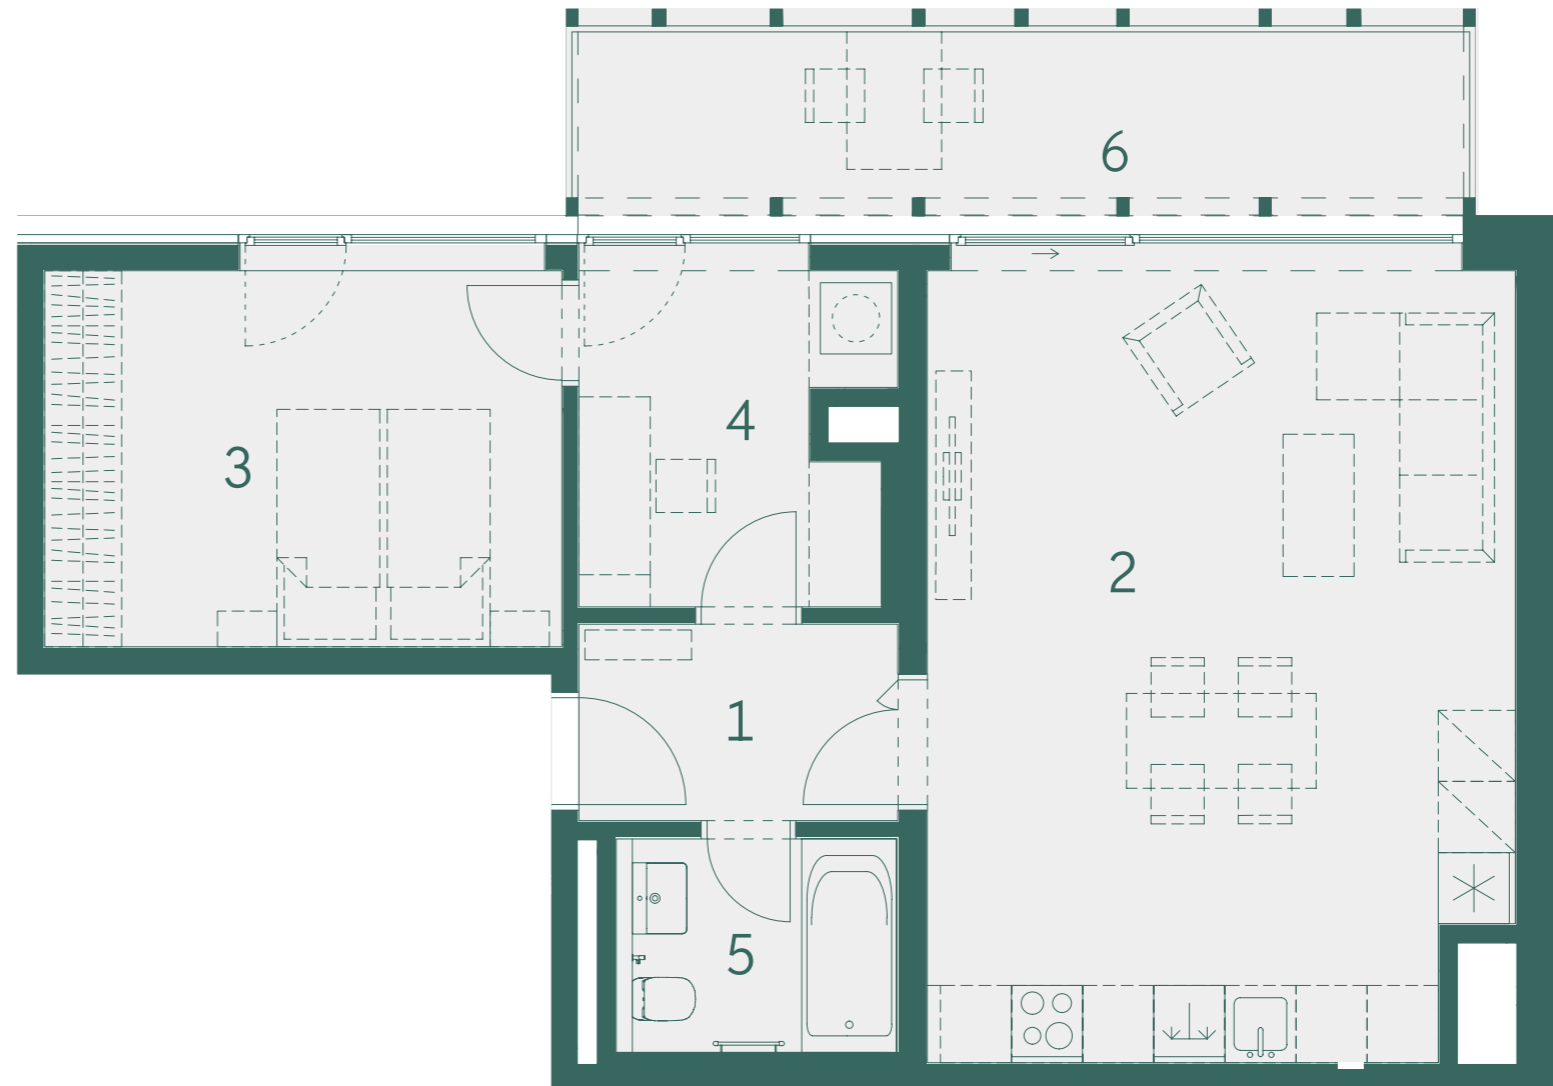

VENI VIDI
VINOŘ

Budova

B

Číslo bytu

Dispozice a celková plocha

B.2.12

2+kk
80,4 m²

Schéma projektu

Plán podlaží

Pohled na dům

4np
3np
2np
1np

Číslo	Místnost	m ²
1	Předsíň	4,5
2	Obývací pokoj + kk	33,3
3	Pokoj	13,8
4	Šatna	7,4
5	Koupelna	4,0
	Ostatní plochy, vnitřní příčky	4,5
	Celková podlahová plocha	67,5
6	Balkon	12,9
	Celková plocha	80,4

1:80