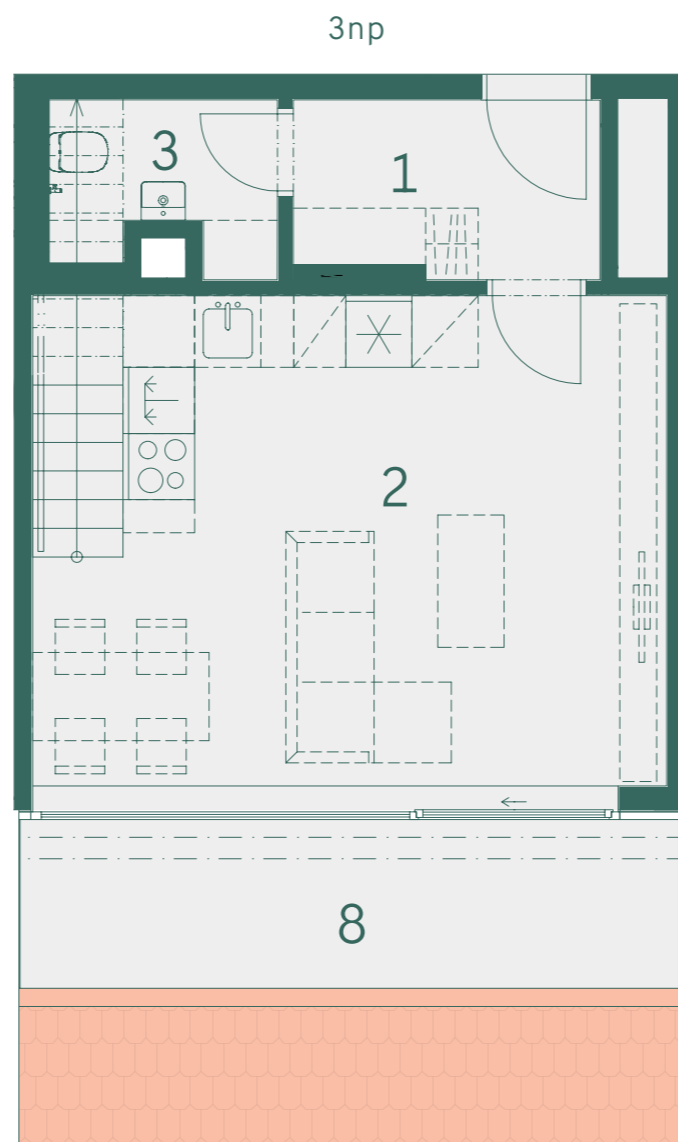

VENI VIDI
VINOŘ

Budova

B

Číslo bytu

Dispozice a celková plocha

B.3.7

2+kk
77,3 m²

Schéma projektu

Plán podlaží

Pohled na dům

4np
3np
2np
1np

Číslo	Místnost	m ²
1	Předsíň	4,4
2	Obývací pokoj + kk	26,8
3	WC	2,9
4	Chodba	6,9
5	Pokoj	14,4
6	Šatna	4,5
7	Koupelna	4,3
	Ostatní plochy, vnitřní příčky	3,9
	Celková podlahová plocha	68,1
8	Lodžie	9,2
	Celková plocha	77,3

1:80