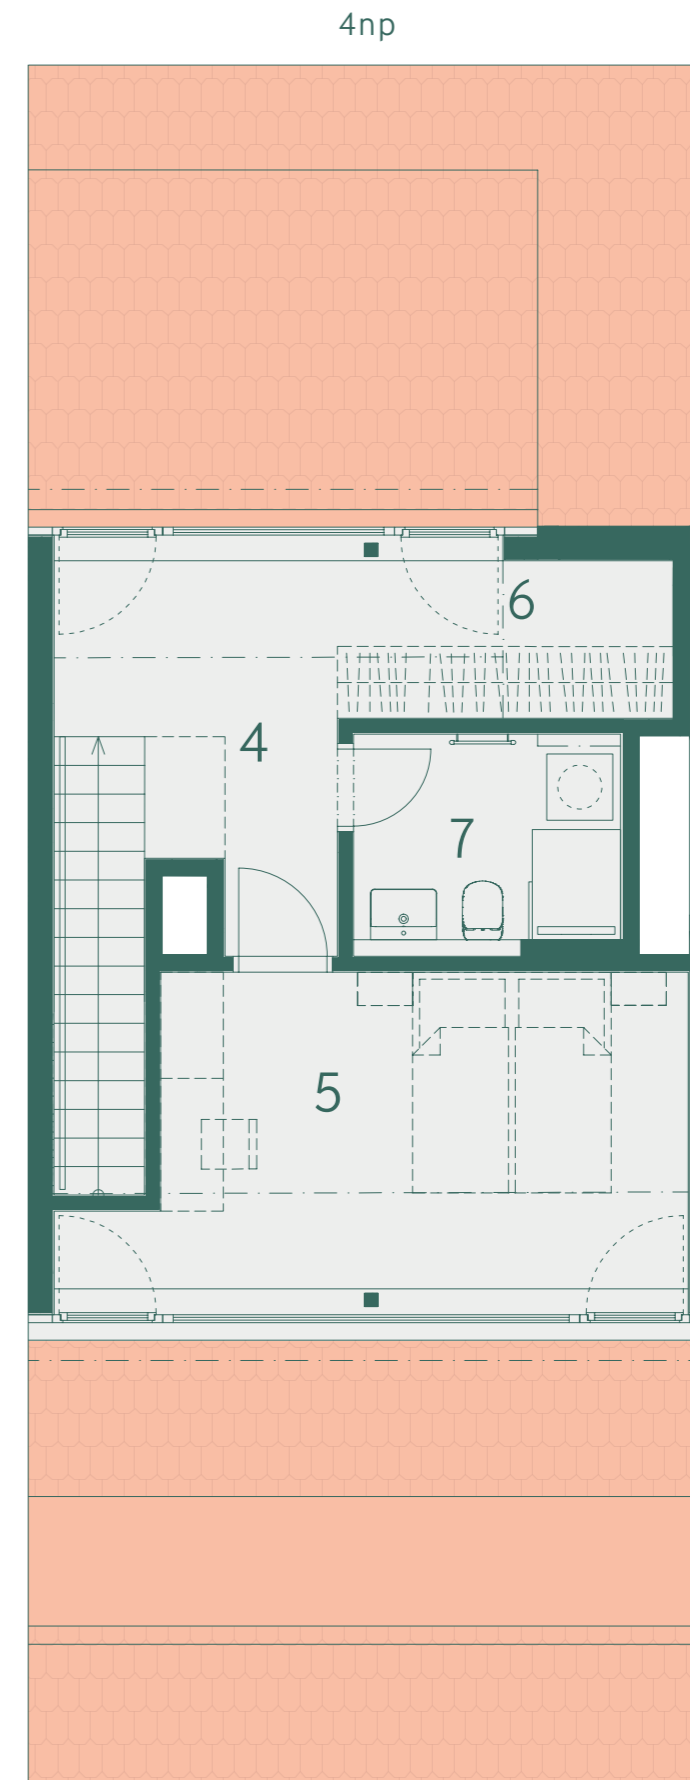

VENI VIDI
VINOŘ

Budova

B

Číslo bytu

Dispozice a celková plocha

B.3.7

2+kk
77,3 m²

Schéma projektu

Plán podlaží

Pohled na dům

4np
3np
2np
1np

Číslo	Místnost	m ²
1	Předsíň	4,4
2	Obývací pokoj + kk	26,8
3	WC	2,9
4	Chodba	6,9
5	Pokoj	14,4
6	Šatna	4,5
7	Koupelna	4,3
	Ostatní plochy, vnitřní příčky	3,9
	Celková podlahová plocha	68,1
8	Lodžie	9,2
	Celková plocha	77,3