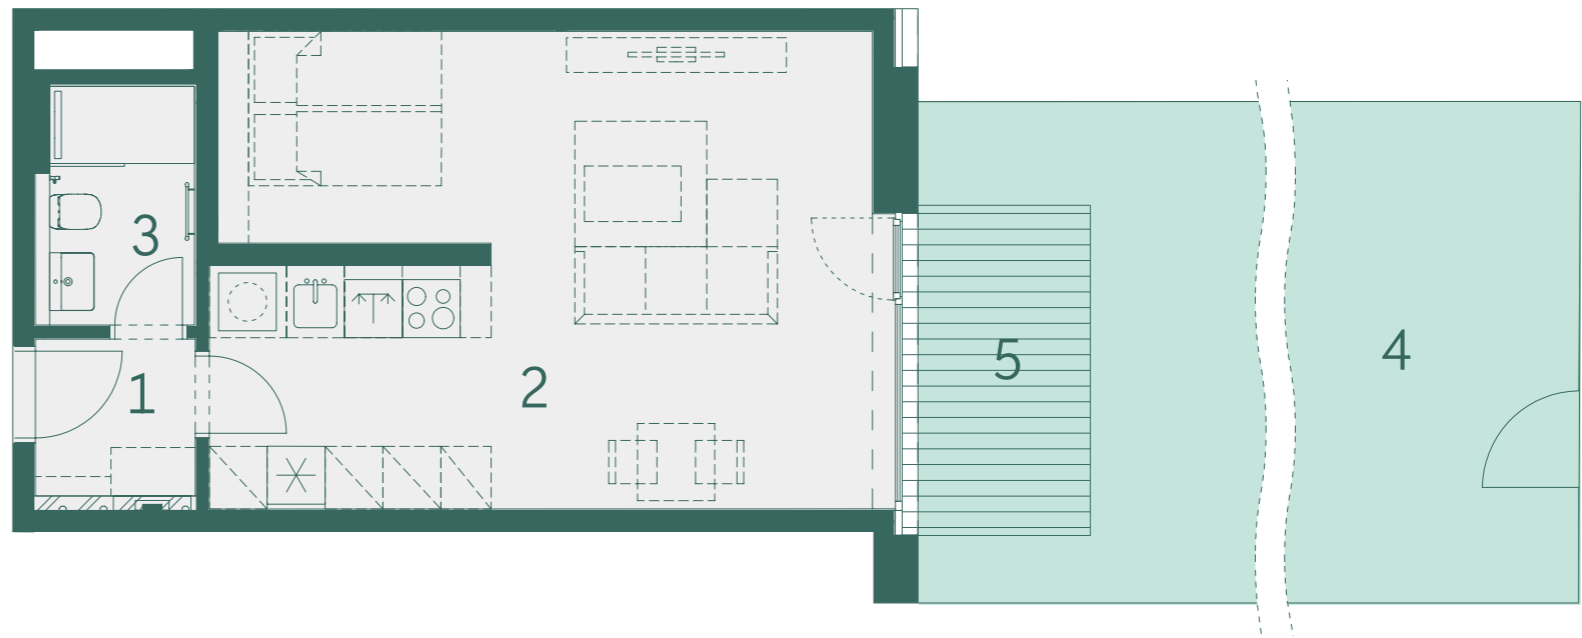

VENI VIDI
VINOŘ

Budova

C

Číslo bytu

Dispozice a celková plocha

C.1.4

1+kk
121,7 m²

Schéma projektu

Plán podlaží

Pohled na dům

4np
3np
2np
1np

Číslo	Místnost	m ²
1	Předsíň	2,7
2	Obývací pokoj + kk	33,9
3	Koupelna	3,7
	Ostatní plochy, vnitřní příčky	2,7
	Celková podlahová plocha	43,0
4	Zahrada	72,6
5	Terasa	6,1
	Celková plocha	121,7