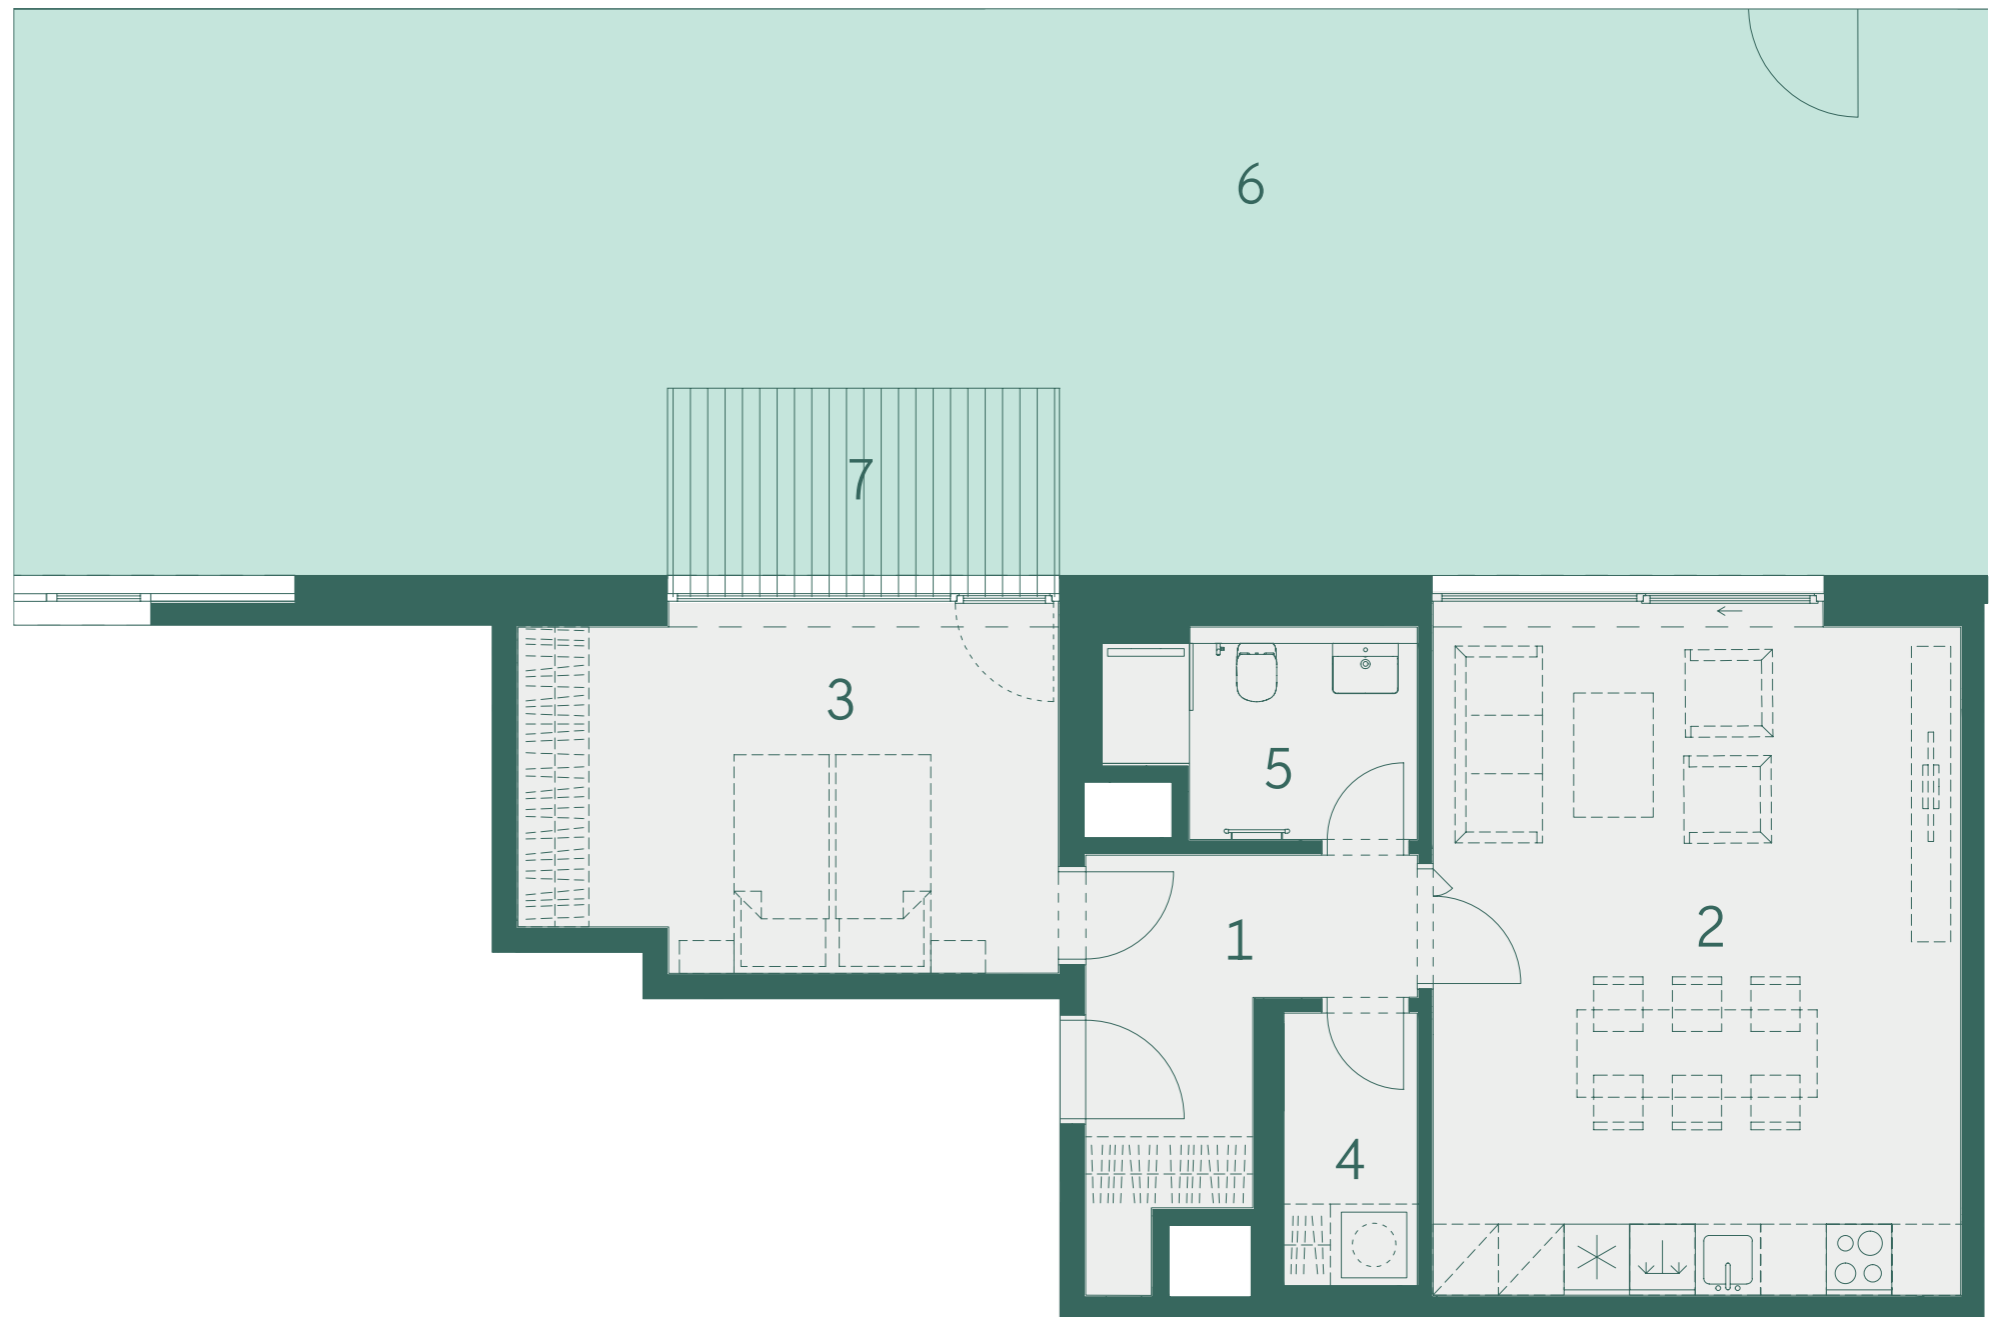

VENI VIDI
VINOŘ

Budova

C

Číslo bytu

Dispozice a celková plocha

C.1.6

2+kk
159,9 m²

Schéma projektu

Plán podlaží

Pohled na dům

4np
3np
2np
1np

Číslo	Místnost	m ²
1	Předsíň	7,4
2	Obývací pokoj + kk	30,4
3	Pokoj	15,9
4	Komora	3,1
5	Koupelna	4,6
	Ostatní plochy, vnitřní příčky	4,7
	Celková podlahová plocha	66,1
6	Zahrada	87,7
7	Terasa	6,1
	Celková plocha	159,9

1:80