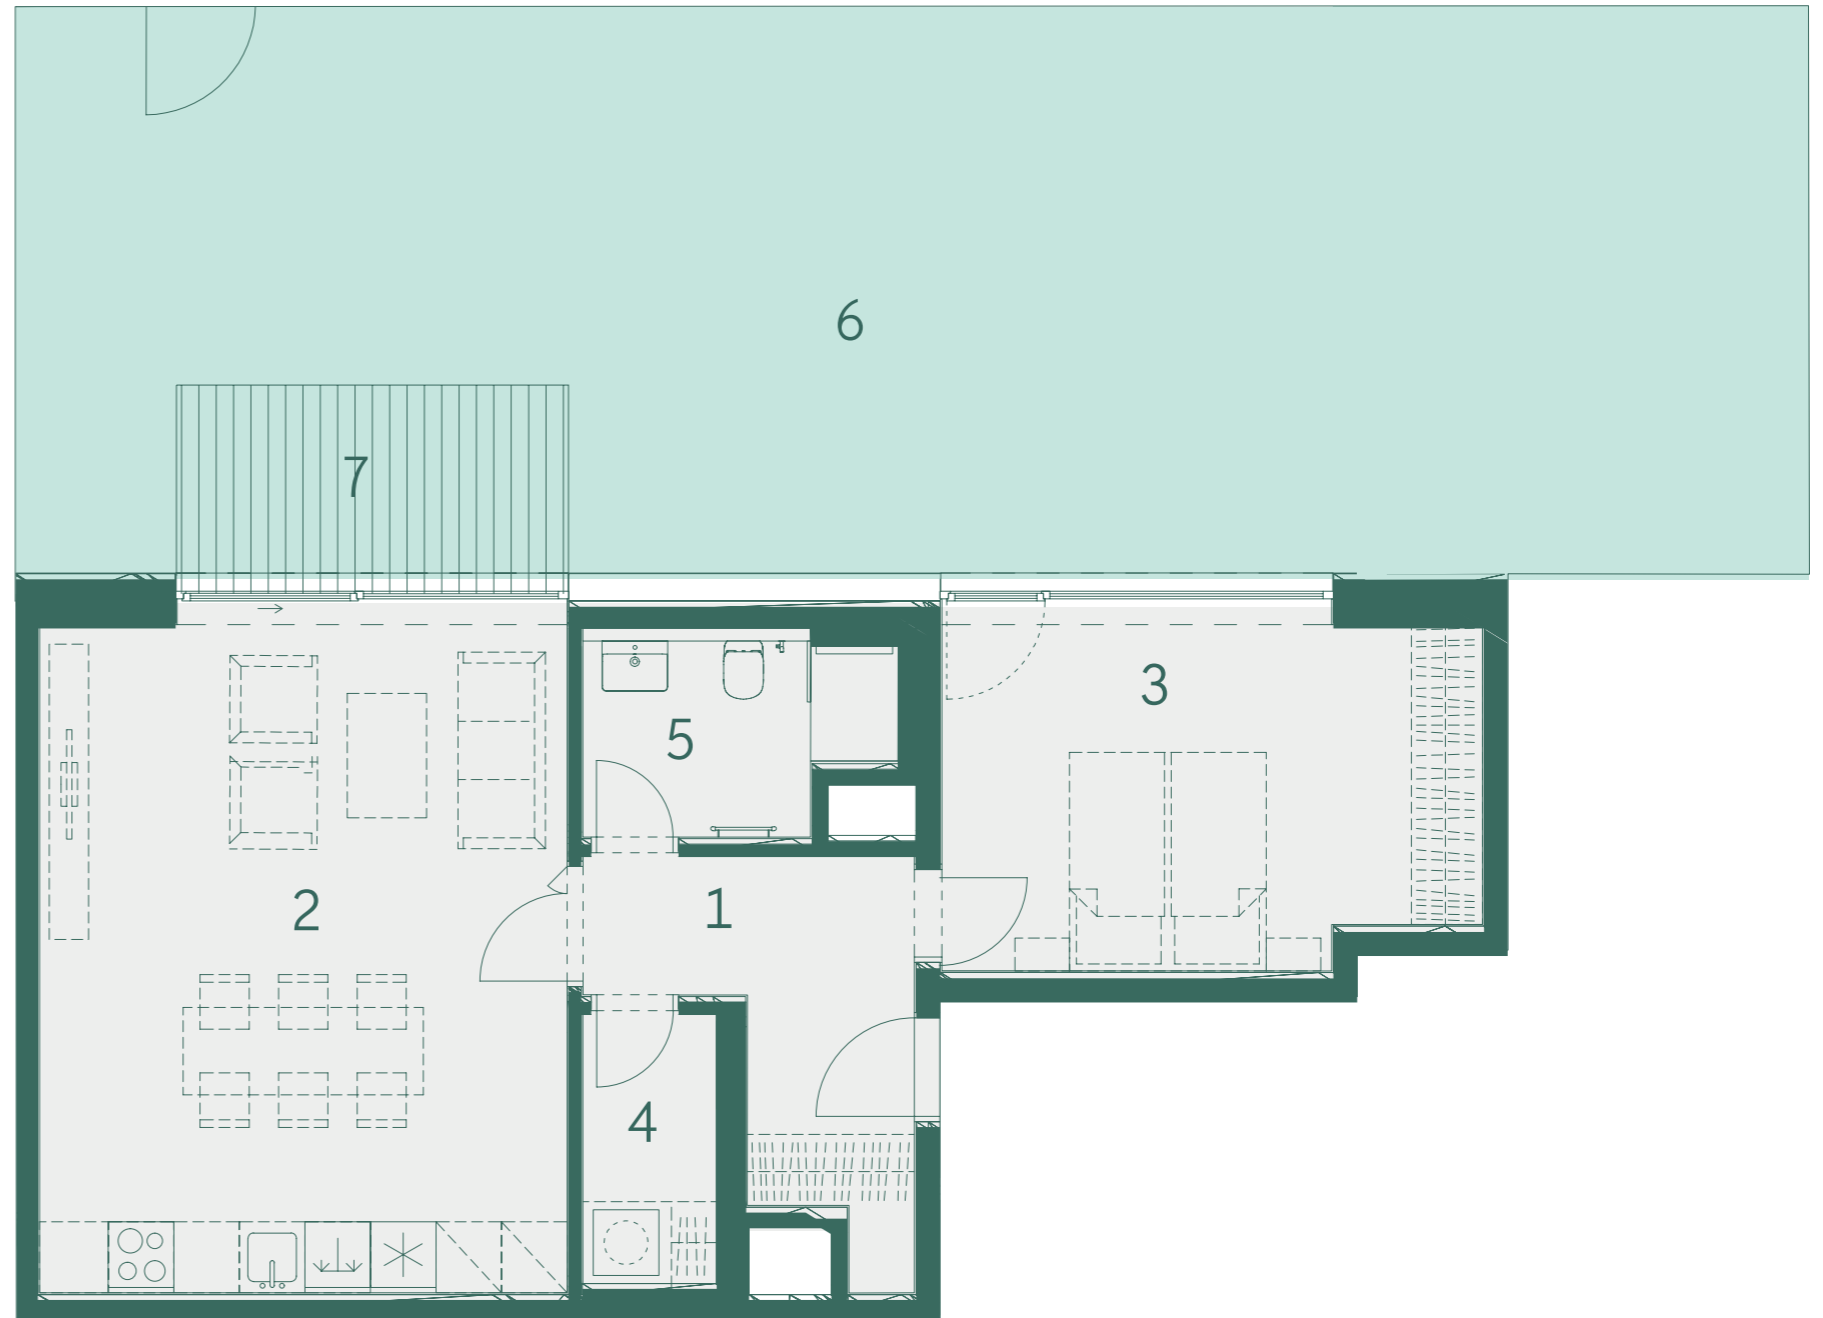

VENI VIDI
VINOŘ

Budova

C

Číslo bytu

Dispozice a celková plocha

C.1.7

2+kk
159,8 m²

Schéma projektu

Plán podlaží

Pohled na dům

4np
3np
2np
1np

Číslo	Místnost	m ²
1	Předsíň	7,4
2	Obývací pokoj + kk	30,4
3	Pokoj	15,9
4	Komora	3,1
5	Koupelna	4,6
	Ostatní plochy, vnitřní příčky	4,7
	Celková podlahová plocha	66,1
6	Zahrada	87,6
7	Terasa	6,1
	Celková plocha	159,8

1:80

NEOCITY