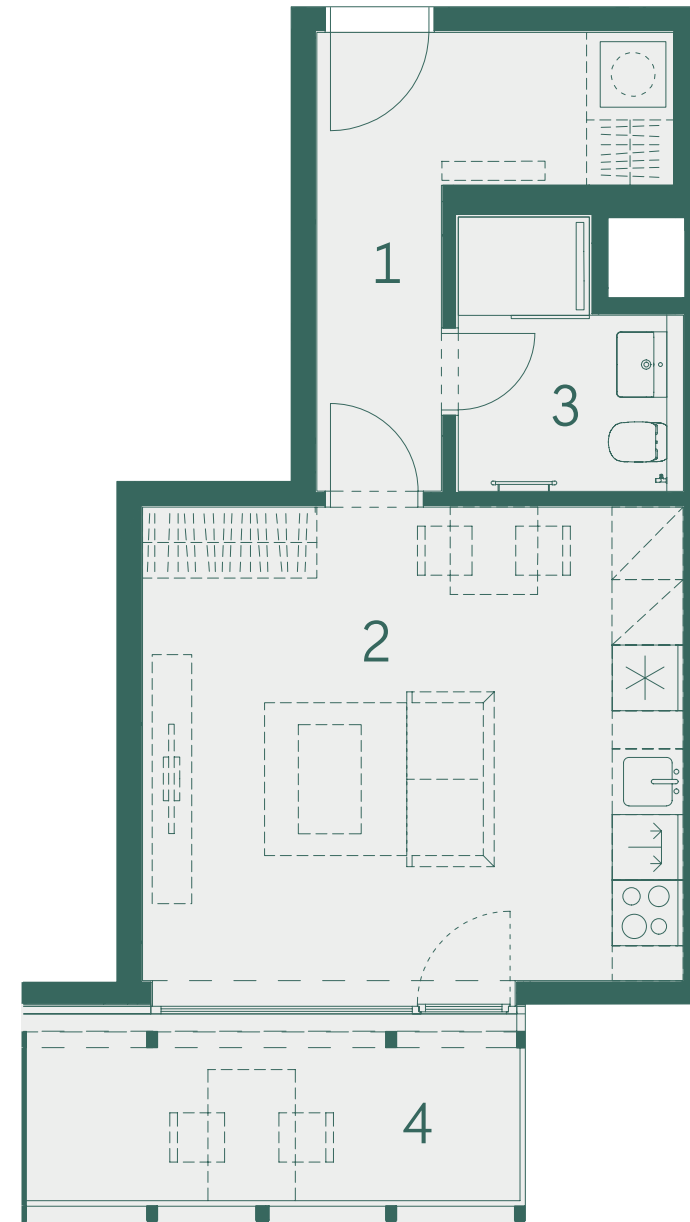

VENI VIDI
VINOŘ

Budova

C

Číslo bytu

Dispozice a celková plocha

C.2.3

1+kk
44,0 m²

Schéma
projektu

Plán
podlaží

Pohled
na dům

Číslo	Místnost	m ²
1	Předsíň	7,8
2	Obývací pokoj + kk	22,2
3	Koupelna	4,2
	Ostatní plochy, vnitřní příčky	2,0
	Celková podlahová plocha	36,2
4	Balkon	7,8
	Celková plocha	44,0

800 888 111
prodej@vidivinor.cz
www.vidivinor.cz

1:80