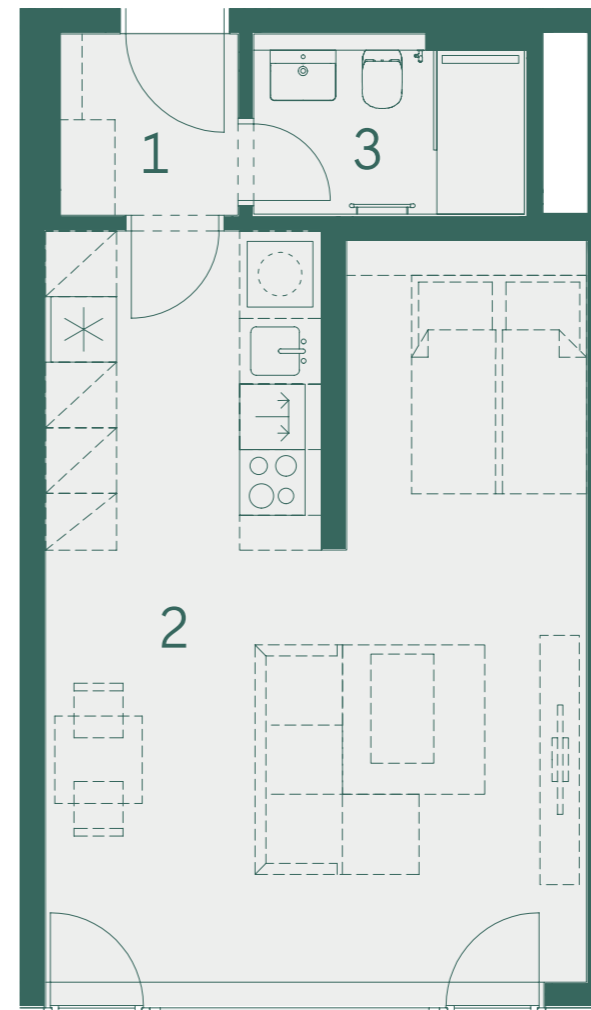

VENI VIDI
VINOŘ

Budova

C

Číslo bytu

Dispozice a celková plocha

C.2.4

1+kk
42,4 m²

Schéma
projektu

Plán
podlaží

Pohled
na dům

4np
3np
2np
1np

Číslo	Místnost	m ²
1	Předsíň	2,7
2	Obývací pokoj + kk	33,2
3	Koupelna	3,7
	Ostatní plochy, vnitřní příčky	2,8
	Celková podlahová plocha	42,4
	Celková plocha	42,4

1:80