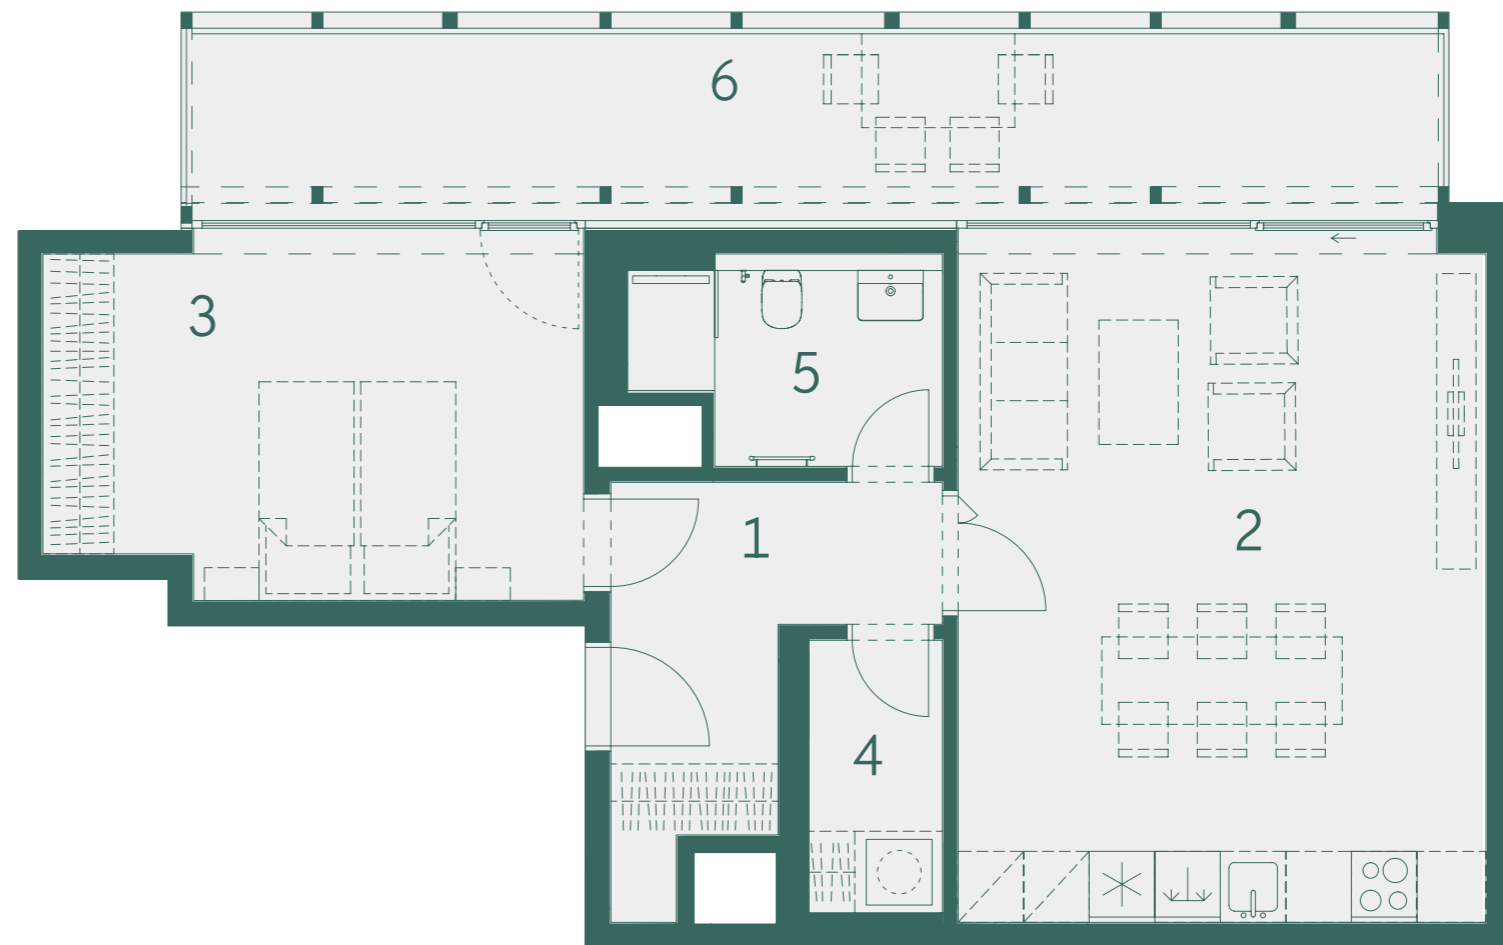

VENI VIDI
VINOŘ

Budova

C

Číslo bytu

Dispozice a celková plocha

C.2.6

2+kk
86,0 m²

Schéma
projektu

Plán
podlaží

Pohled
na dům

4np
3np
2np
1np

Číslo	Místnost	m ²
1	Předsíň	7,4
2	Obývací pokoj + KK	30,6
3	Pokoj	15,9
4	Komora	3,1
5	Koupelna	4,6
	Ostatní plochy, vnitřní příčky	4,7
	Celková podlahová plocha	66,3
6	Balkon	19,7
	Celková plocha	86,0

1:100