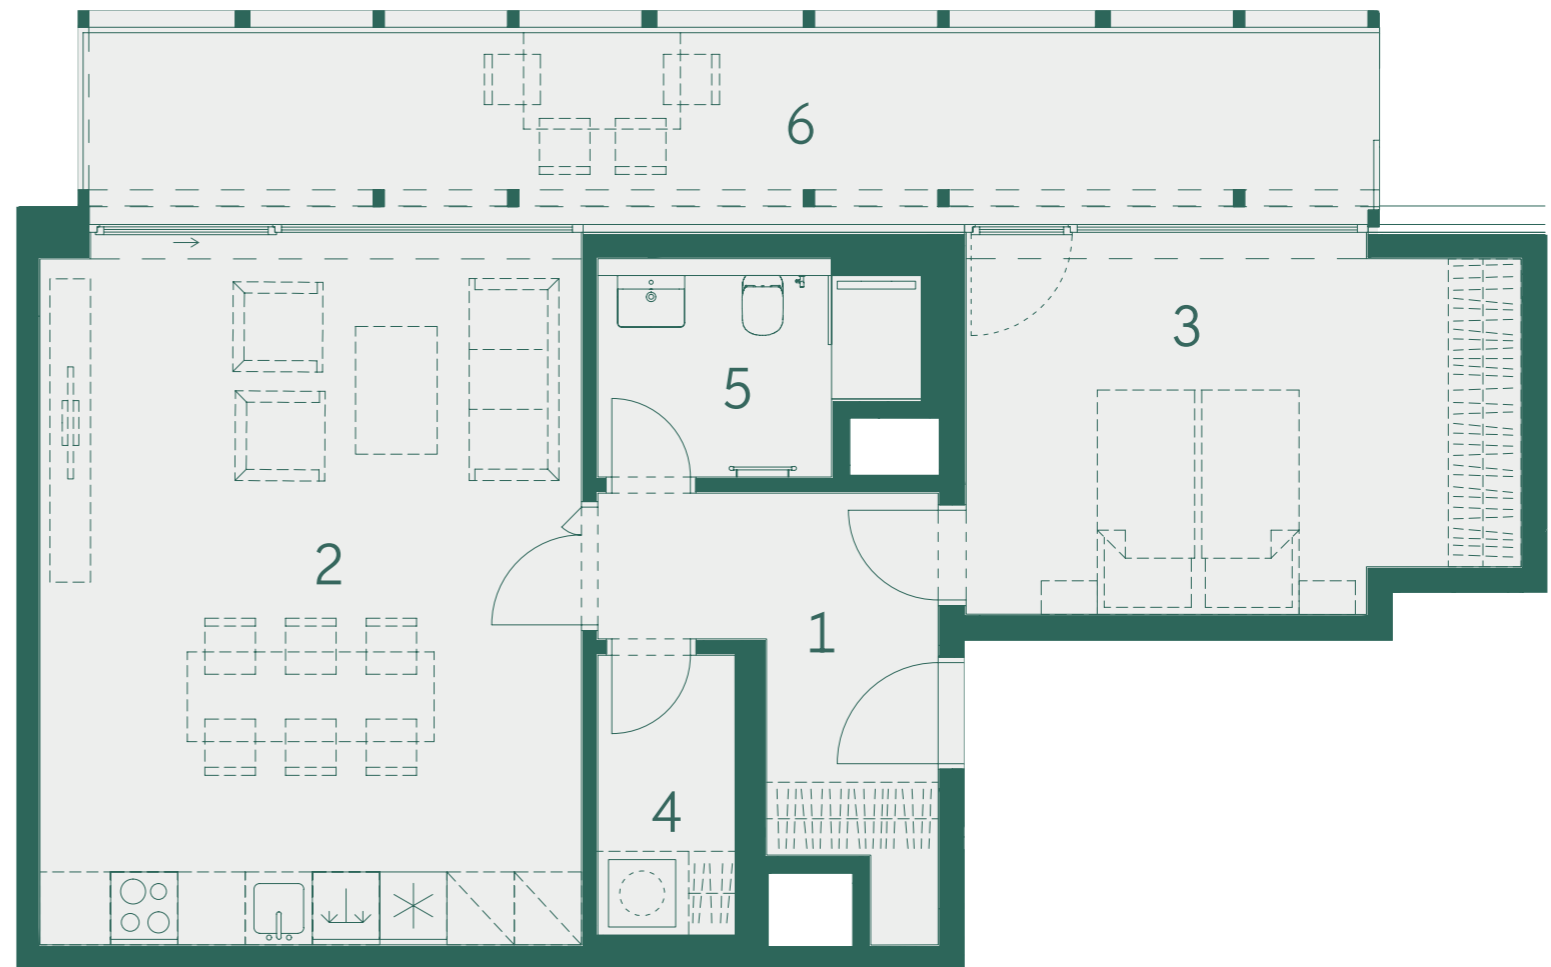

VENI VIDI
VINOŘ

Budova

C

Číslo bytu

Dispozice a celková plocha

C.2.7

2+kk
86,0 m²

Schéma projektu

Plán podlaží

Pohled na dům

4np
3np
2np
1np

Číslo	Místnost	m ²
1	Předsíň	7,4
2	Obývací pokoj + kk	30,6
3	Pokoj	15,9
4	Komora	3,1
5	Koupelna	4,6
	Ostatní plochy, vnitřní příčky	4,7
	Celková podlahová plocha	66,3
6	Balkon	19,7
	Celková plocha	86,0

1:80