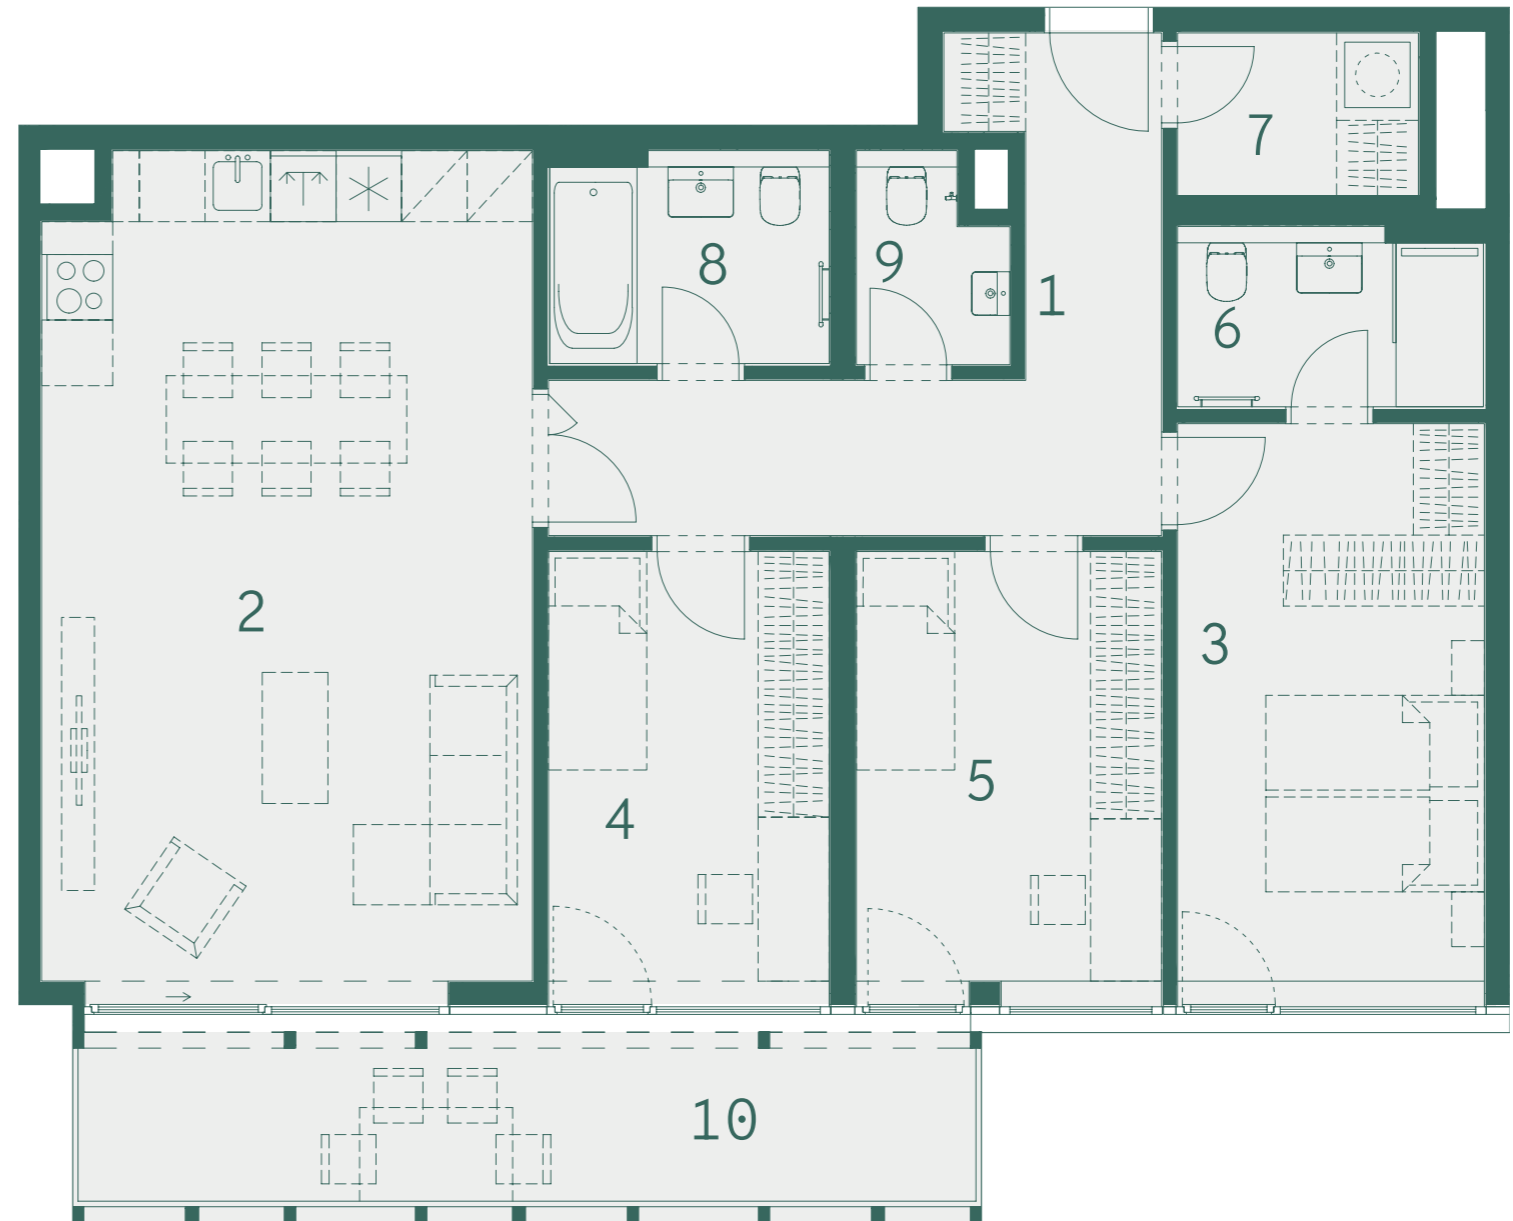

VENI VIDI
VINOŘ

Budova

C

Číslo bytu

Dispozice a celková plocha

C.2.8

4+kk
119,9 m²

Schéma projektu

Plán podlaží

Pohled na dům

4np
3np
2np
1np

Číslo	Místnost	m ²
1	Předsíň	12,6
2	Obývací pokoj + kk	34,5
3	Pokoj	14,3
4	Pokoj	10,7
5	Pokoj	11,2
6	Koupelna	4,2
7	Komora	3,3
8	Koupelna	4,6
9	WC	2,3
	Ostatní plochy, vnitřní příčky	8,2
	Celková podlahová plocha	105,9
10	Balkon	14,0
	Celková plocha	119,9

1:80